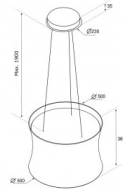

Þvotteld fitusía úr málm

4 hraðastillingar.

Sogkrafti og lýsingu er stjórnað með fjarstýringu

Hljóðstyrkur: Lágmark 50db. Hámark 65db.

Lýsing: 4x, 1w Ledperur

Tækjamál í cm: Ummál 50 Hæð 36.5

~~159.990 kr~~ **111.993 kr**