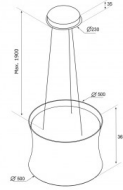

AIRFORCE EYJUHÁFUR PURPLE HVÍTUR

Vrn. AIRFPURPLE WHITE

Eyjuháfur Purple hvítur. Ummál: 50cm.

Niðurhangandi

Afköst: 700 m³/klst.

Crisalide filtersbúnaður með ledlýsingu

Eingöngu fyrir kolasiu (sía fylgir).

Þvottveld fitusía úr málm

4 hraðastillingar.

Sogkrafti og lýsingu er stjórnað með fjarstýringu

Hljóðstyrkur: Lágmark 50db. Hámark 65db.

Lýsing: 4x,1w Ledperur

Tækjamál í cm: Ummál 50 Hæð 36.5

Verð: 149.900.-