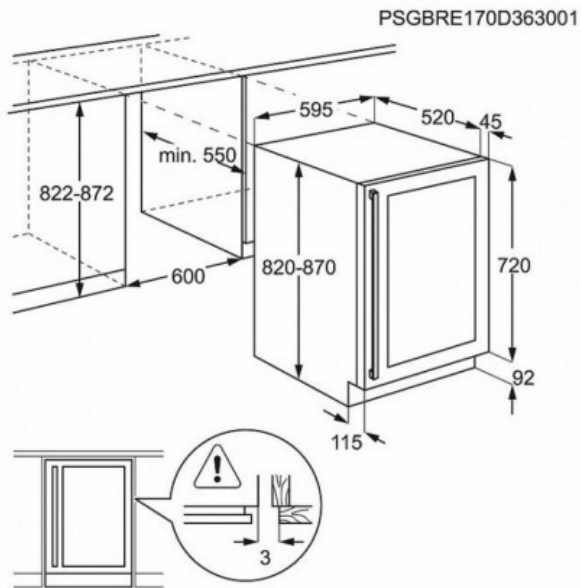

ORMSSON

AEG VÍNKÆLIR SWB66001DG R 60CM

Vrn. HT923 421 081

Gerð: Til innbyggjinar upp á vegg eða undir borðplötu

Litur: Svartur, stór glerhurð með UV vörn

Orkuflokkur: G

Orkunotkun á ári: 148 kWst

Fjöldi flaskna: 52

Hljóðflokkur: D, 42dB

Lítrafjöldi brúttó: 145

Lítrafjöldi nettó: 138

Stýring: Rafeindastýrð hitastýring með blæstri

Opnun: Lamir hægramegin, hægt að breyta hurðaopnun

Ytrimál: HxBxD, mm 820x595x565

Innbyggimál: HxBxD, mm 822x600x550

Hitastilling: +5 - +18°C

Klimaklassi : N-ST

Stillanleg hæð: Frá 820 til 870 mm

Lýsing: LED

199.990 kr