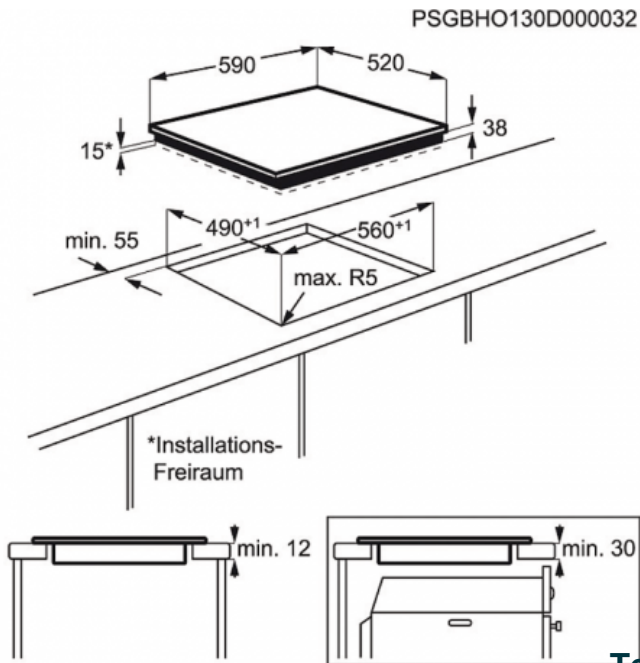

Ein stækkanleg hella 1700/700w. 12cm./18cm.

Tvær 14,5 sm. hellur 1200w.

Afl: 6400w, ath. rafmagnskapall fylgir ekki

Tækjamál í mm:590x520x38

Innb.mál í mm:560x490

Ath. rafmagnskapall fylgir ekki

**109.990 kr**