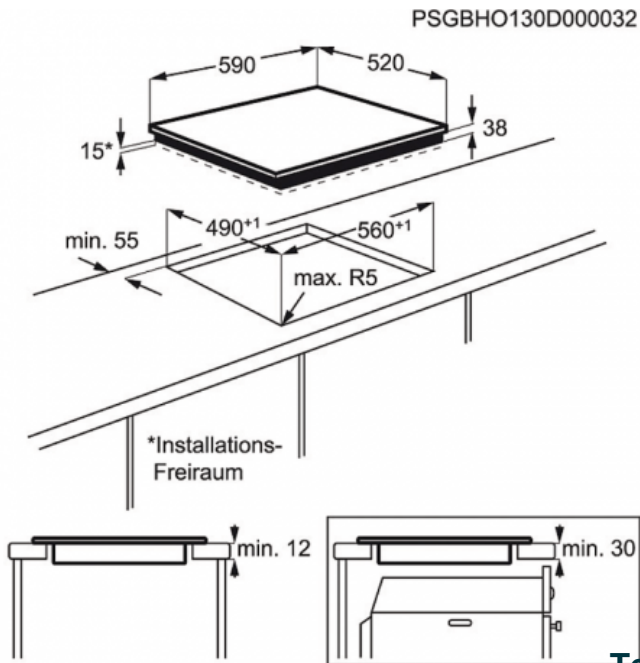

"Automatic"stilling: Byrjar að fara á mesta hita, lækkar síðan niður á  
valinn hita

"Stop and Go" stilling: Lækkar og heldur heitu

Sjálfvirk öryggislökkvun

Eftirhitagaumljós

Ein stækkanleg hella 2300/1600/800w. 21cm./17,5cm./12cm.

Ein stækkanleg hella 1700/700w. 12cm./18cm.

Tvær 14,5 sm. hellur 1200w.

Afl: 6400w, ath. rafmagnskapall fylgir ekki

Tækjamál í mm:590x520x38

Innb.mál í mm:560x490

**109.990 kr**

Tengdar vörur

COLLO LUNETTA GLER KERAMIK  
HREINSIR