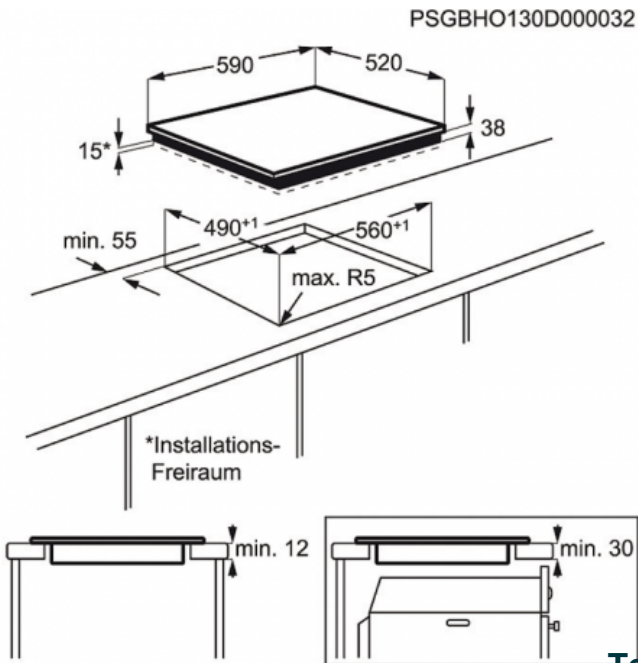

Ein stækkanleg hella 1700/700w. 12cm./18cm.

Tvær 14,5 sm. hellur 1200w.

Afl: 6400w, ath. rafmagnskapall fylgir ekki

Tækjamál í mm:590x520x38

Innb.mál í mm:560x490

Ath. rafmagnskapall fylgir ekki

**109.990 kr**