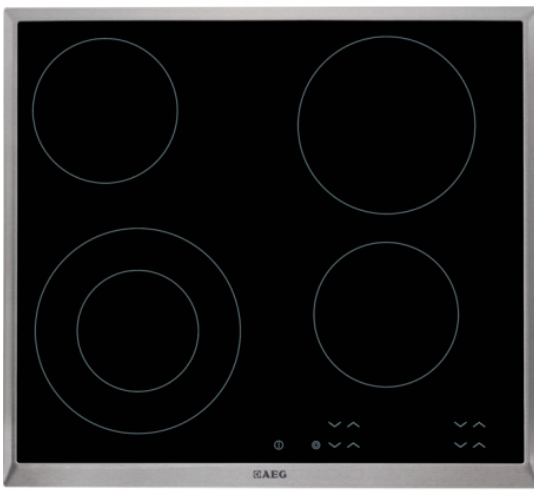

ORMSSON

AEG KERAMIK HELLUBORÐ HK624010XB

Vrn. HT949 492 128

Keramikhellur
Með stál ramma
Snertirofar
Barnalæsing
Sjálfvirk öryggislökkvun
Eftirhitagaumljós
Ein hella stækkanleg 21/12cm. 2200/750W
Ein hella 18cm. 1800W
Tvær 14,5cm. hellur 1200W
Afl 6400W
Tækjamál í mm:576x516x38
Innb.mál í mm:560x490

109.990 kr

Tengdar vörur

COLLO LUNETA GLER KERAMIK
HREINSIR

Verð: 1.890.-

Ormsson | Lág múli 8, Reykjavík | 530-2800 | www.ormsson.is