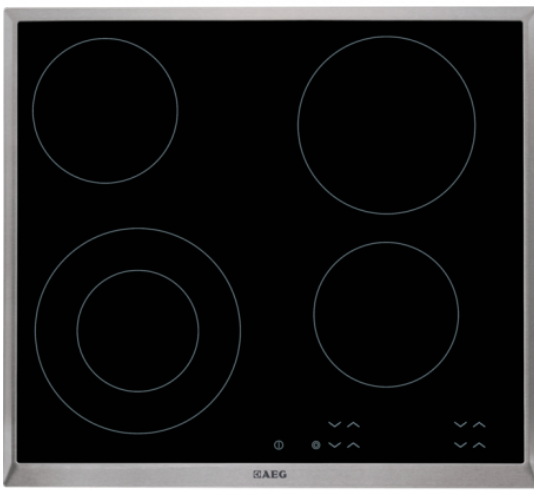

ORMSSON

AEG KERAMIK HELLUBORÐ HK624010XB

Vrn. HT949 492 128

Keramikhellur

Með stál ramma

Snertirofar

Barnalæsing

Sjálfvirk öryggislökkvun

Eftirhitagaumljós

Ein hella stækkanleg 21/12cm. 2200/750W

Ein hella 18cm. 1800W

Tvær 14,5cm. hellur 1200W

Afl 6400W

Tækjamál í mm:576x516x38

Innb.mál í mm:560x490

Verð: 99.900.-