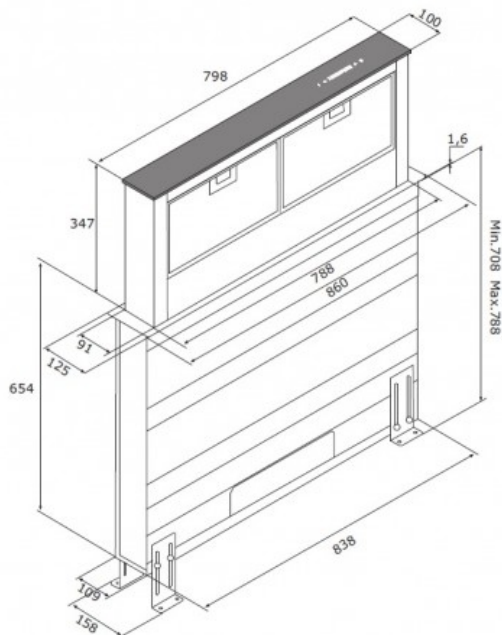

2 þvottheldar fitusíur úr burstuðu stáli

Hljóð (DbA): Minnst 43, mest 68.

Tækjamál (upp úr borðplötu) í mm: 347x798x100 (HxBxD)

~~239.990 kr~~ **143.994 kr**