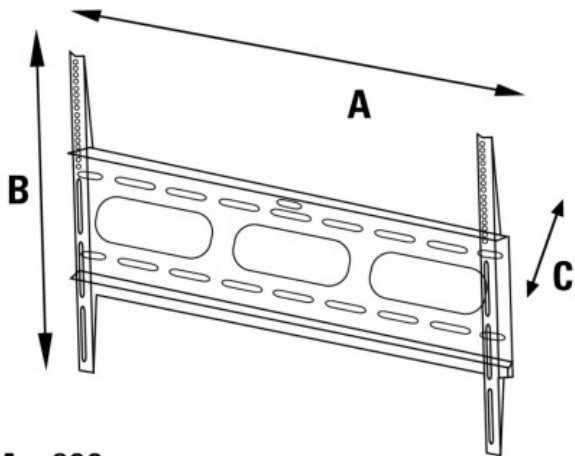

## VEGGFESTING XL ULTRASLIM

Vrn. HAMA11759

Tegund: Beint á vegg - UltraSlim

Fyrir Stærðir: 37"-90"

Max kg: 75kg

Stærð: XL

Litur: Svartur

Vesa: 100 x 100 mm/200 x 100 mm/200 x 200 mm/300 x 100 mm/300 x 200 mm/300 x 300 mm/300 x 400 mm/400 x 200 mm/400 x 300 mm/400 x 400 mm/50 x 50 mm/500 x 400 mm/600 x 200 mm/600 x 300 mm/600 x 400 mm/600 x 500 mm/75 x 75 mm/800 x 200 mm/800 x 400 mm/800 x 500 mm

**8.990 kr**

**A = 800 mm**

**B = 500 mm**

**C = 25 mm**