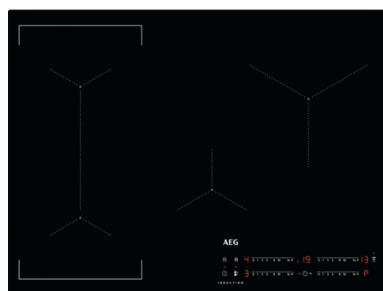

Verð: 159.990.-