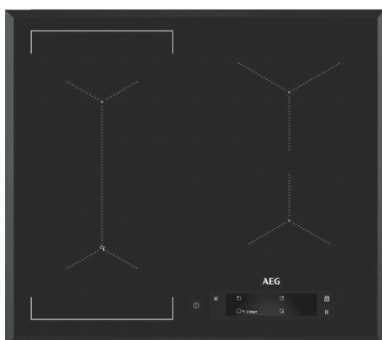

Tengdar vörur

AEG SPANHELLUBORÐ IAE64841FB 60CM

AEG SPANHELLUBORÐ IKE74441IB

Verð: 129.900.-