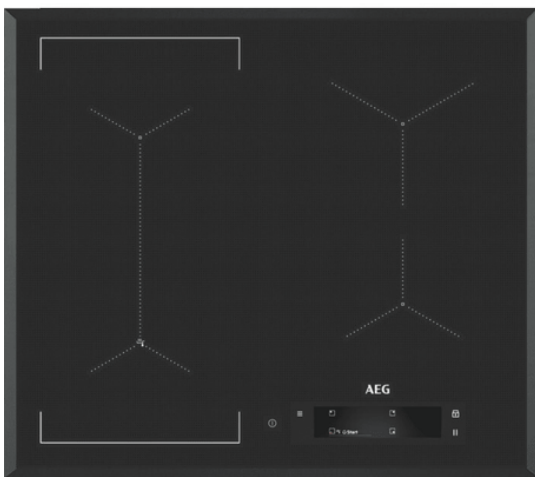

ORMSSON

AEG SPANHELLUBORÐ IAE64841FB 60CM

Vrn. HT949 597 620

Tegund: Spanhelluborð

Gerð: Með sniðbrún

Framleiðandi: AEG

Litur: Dökkgrár

Ytra mál í mm HxDxB: 44x520x590

Gatmál í mm Dx B: 490x560

Heildarafli: 7350 W

Fremri vinstri hella, w/mm: 2300-3200/210

Fremri hægri hella, w/mm: 1400-2500/145

Aftari vinstri hella, w/mm: 2300-3200/210

Aftari hægri hella, w/mm: 1800-2800/180

Hægt að tengja saman hellur: Já

Eftirhitagaumljós: Já

Hægt að gera hlé á eldun: Já

Hægt að halda heitu: Já

„Hob2Hood“: Já

„OptiHeat“: Já

„Boostervirkni“: Já

Barnalæsing: Já

Sjálfvirk öryggisslökkvun: Já

Tímastillir: Já

Netþenging: Nei

129.900 kr