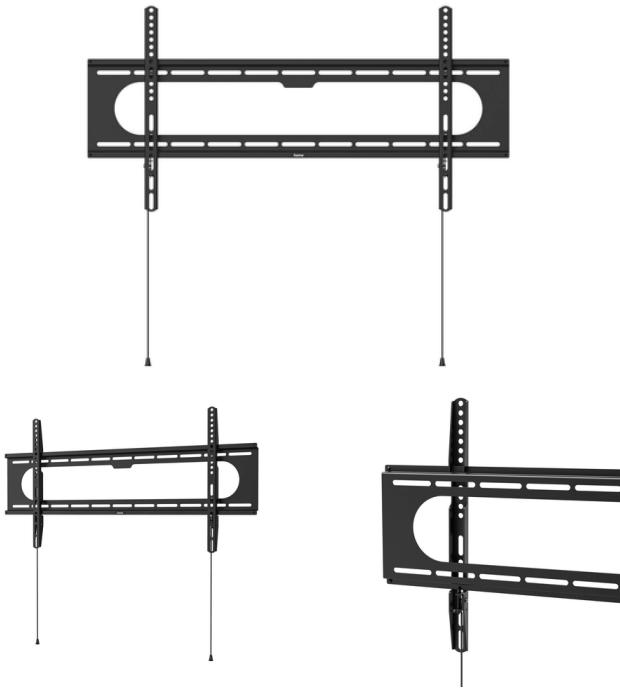

ORMSSON

Hama Veggfesting Fixed 37" - 90"

Vrn. HAMA220842

Gerð: Veggfesting

Framleiðandi: Hama

Tegund: Fix

Tilt -: Nei

Snúningur: Nei

Fyrir stærðir: 37" – 90"

Frá vegg minnst: 2,6 cm

Frá vegg mest: 2,6 cm

Hámarksþyngd: 100 kg

Litur: Svartur

Stærð veggfestingar HxBxD: 42x86x2,6

Vesa veggfestingarstaðall: 50x50 til 800x400 mm

7.990 kr