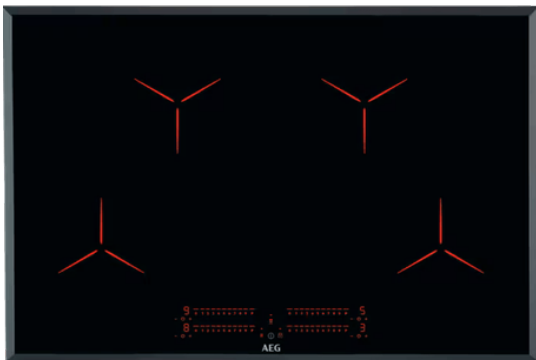

ORMSSON

AEG HELLUBORÐ IPE845321FB

Vrn. HT949 597 629

Tegund: Spanhelluborð

Gerð: Ofan á borðplötu

Framleiðandi: AEG

Litur: Svartur

Ytra mál í mm HxB: 520x780

Gatmál í mm HxBxD: 490x750x44

Heildarafl: 7350 W

Fremri vinstri hella, w/mm: 2300-3200/210

Fremri hægri hella, w/mm: 2300-3200/210

Aftari vinstri hella, w/mm: 2300-3200/210

Aftari hægri hella, w/mm: 2300-3200/210

Hægt að tengja saman hellur: Nei

Eftirhitagaumljós: Já

Hægt að gera hlé á eldun: Já

Hægt að halda heitu: Já

„Hob2Hood“: Já

„Automatic“ stilling: Nei

„Boostervirkni“: Já

Barnalæsing: Já

Sjálfvirk öryggisslökkvun: Já

Tímastillir: Já

Nettenginglegt: Nei

139.990 kr