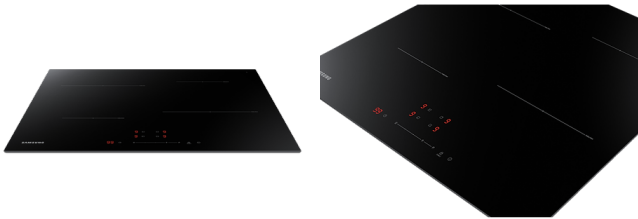

ORMSSON

SAMSUNG SPANHELLUBORÐ 60CM SLIDE CONTROL

Vrn. SANZ64T3707A1/UR

Tegund: Spanhelluborð

Gerð: Niðurfellanlegt

Framleiðandi: Samsung

Litur: Svartur

Ytra mál í mm: 590x520x60

Gatmál í mm: 560x490

Heildaraf: 7000 W

Fremri vinstri hella, w/mm: 1200-1500/140

Fremri hægri hella, w/mm: 2300-2600/220

Aftari vinstri hella, w/mm: 2300-2600/220

Aftari hægri hella, w/mm: 1200-1500/140

Hægt að tengja saman hellur: Nei

Tímastillir: Já

Netopplag: Já

79.990 kr

Tengdar vörur

SAMSUNG KÆLISKÁPUR MEÐ FRYSTI
177CM INNB.

Verð: 159.990.-

SAMSUNG VEGGOFN SVART STÁL 76L

Verð: 119.990.-