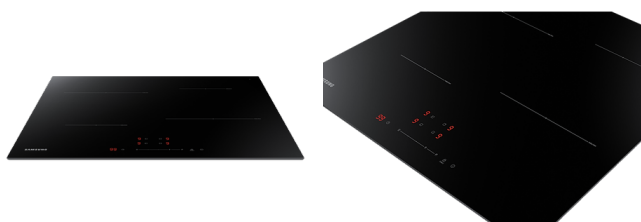

ORMSSON

SAMSUNG SPANHELLUBORÐ 60CM SLIDE CONTR.

Vrn. SANZ64T3707A1/UR

Tegund: Spanhelluborð
Gerð: Niðurfellanlegt
Framleiðandi: Samsung
Litur: Svartur
Ytra mál í mm: 590x520x60
Gatmál í mm: 560x490
Heildarafli: 7000 W
Fremri vinstri hella, w/mm: 1200-1500/140
Fremri hægri hella, w/mm: 2300-2600/220
Aftari vinstri hella, w/mm: 2300-2600/220
Aftari hægri hella, w/mm: 1200-1500/140
Hægt að tengja saman hellur: Nei
Eftirhitagaumljós: Já
Hægt að gera hlé á eldun: Nei
Hægt að halda heitu: Nei
„Hob2Hood“: Nei
„Automatic“ stilling: Nei
„Boostervirkni“: Já
Barnalæsing: Já
Sjálfvirk öryggisslökkvun: Já
Tímastillir: Já
Netþenging: Já

79.990 kr

Tengdar vörur

SAMSUNG VEGGOFN SVARTUR 76L

Verð: 129.990.-

SAMSUNG KÆLISKÁPUR MEÐ FRYSTI
177CM INN.

Verð: 159.990.-

Samsung spanhelluborð 80cm

Verð: 199.990.-