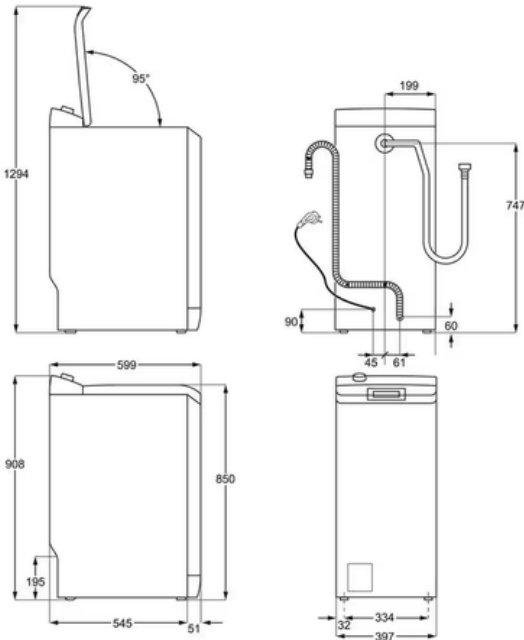

240527FZW9