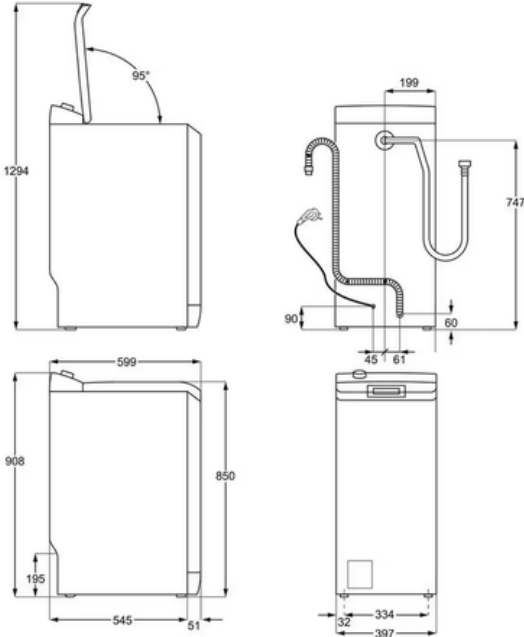

240527FZW9