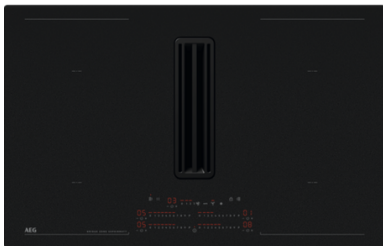

Tengdar vörur

AEG SPANHELLUBORÐ NCP84C01C MATT
M/VIFTU