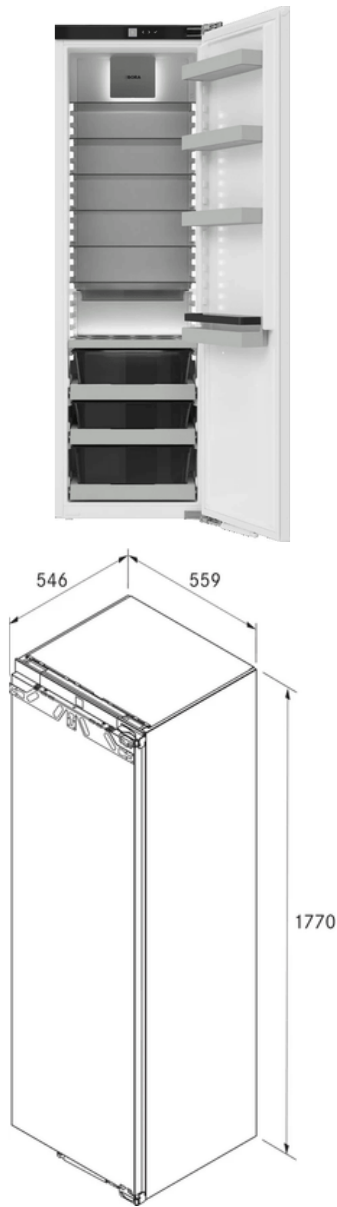

# ORMSSON

## BORA INNBYGGÐUR KÆLISKÁPUR

Vrn. BORAC178KS2/2

Gerð: Innbyggður  
Framleiðandi: BORA  
Litur: Hvítur, til innbyggingar  
Tækjamál HxBxD í mm: 1770x559x546  
Innbyggingarmál HxBxD í mm: 1780x560x550  
Hámarksþyngd hurðar: 26 Kg  
Handfang: Nei  
Orkuflokkur: D  
Orkunotkun á ári: 125 kWst  
Hljóðflokkur: B 33 dB  
Kælirými: 296 L  
Jöfn dreifing á kælingu: Já  
Hitastig í kæli: +3 til +9°C  
Hraðkæling: Já  
Hillufjöldi: 6  
Ferskvörubox: 3  
Flöskugeymsla: Já  
Klakavél: Nei  
Hurðarviðvörðun: Já  
Lýsing: LED  
Nettengjanlegur: Já,  
Lamir: Hægra megin

### Tengdar vörur

BORA LOFTTÆMINGARSETT QVAC ALL  
BLACK

Verð: 0.-

BORA SPANHELLUBORÐ PURU MEÐ  
VIFTU 76X52

Verð: 0.-

BORA KÆLI-OG FRYSTISKÁPUR TIL  
INNBYGGINGAR, 559 x 1770 x 546 mm

Verð: 0.-