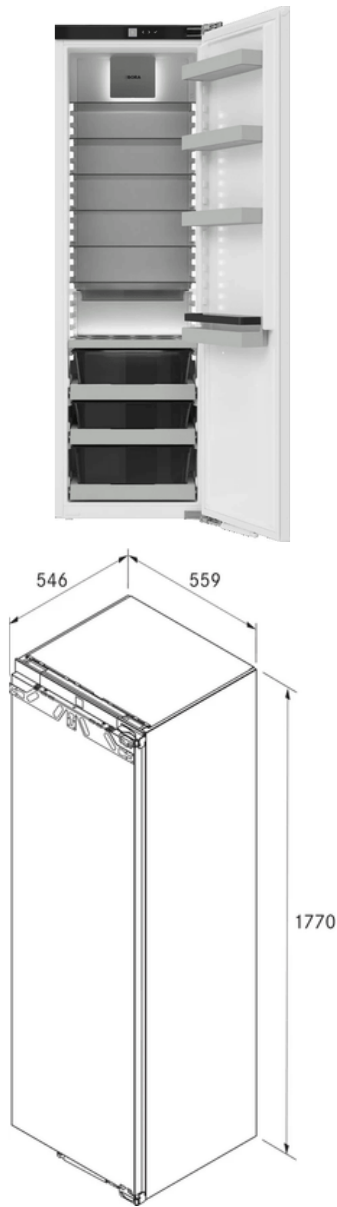

ORMSSON

BORA INNBYGGÐUR KÆLISKÁPUR

Vrn. BORAC178KS2/2

Gerð: Innbyggður
Framleiðandi: BORA
Litur: Hvítur, til innbyggingar
Tækjamál HxBxD í mm: 1770x559x546
Innbyggingarmál HxBxD í mm: 1780x560x550
Hámarksþyngd hurðar: 26 Kg
Handfang: Nei
Orkuflokkur: D
Orkunotkun á ári: 125 kWst
Hljóðflokkur: B 33 dB
Kælirými: 296 L
Jöfn dreifing á kælingu: Já
Hitastig í kæli: +3 til +9°C
Hraðkæling: Já
Hillufjöldi: 6
Ferskvörubox: 3
Flöskugeymsla: Já
Klakavél: Nei
Hurðarviðvörðun: Já
Lýsing: LED
Nettengjanlegur: Já,
Lamir: Hægra megin

0 kr

Tengdar vörur

BORA LOFTTÆMINGARSETT QVAC ALL
BLACK

Verð: 0.-

BORA SPANHELLUBORÐ PURU MEÐ
VIFTU 76X52

Verð: 0.-

BORA KÆLI-OG FRYSTISKÁPUR TIL
INNBYGGINGAR, 559 x 1770 x 546 mm

Verð: 0.-