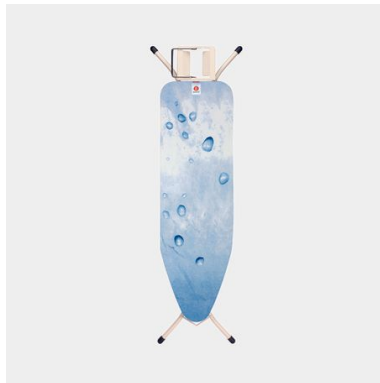

Verð: 11.995.-

BRABANTIA STRAUBORÐ 124X38CM