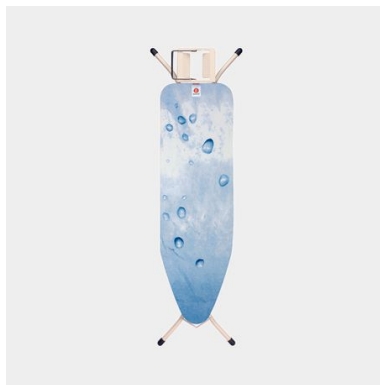

Verð: 11.995.-

BRABANTIA STRAUBORÐ 124X38CM