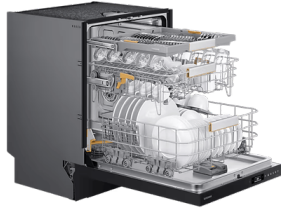

ORMSSON

SAMSUNG UPPÞVOTTAVÉL BESPOKE SVÖRT

Vrn. SADW60BB890UAPET

Gerð: Undir borðplötu
Framleiðandi: Samsung
Litur: Svartur
Innbyggimál í mm (HxBxD): 815-860x600x572
Mál í mm (HxBxD): 815x595x572
Orkuflokkur: B
Orkunotkun á 100 þvottum: 64 kwst
Hljóðflokkur: B 40dB(A)
Fjöldi þvottakerfa: 9
Vatnsnotkun pr. þvott: 8 L
Þvær borðbúnað fyrir: 14
Útdraganleg hnífaparaskúffa: Já
ComfortRails: Já
Comfort lift: Nei
Tími á gólf: Nei
Ljós inni í vélinni: Nei
Sjálfvirk slökkvun: Já
Sjálfvirk opnun: Já
SprayZone: Nei
Gangtímaseinkun: Já
Fjöldi vatnsarma: 3
Vatnsþræði: Já

159.990 kr

Tengdar vörur

SAMSUNG KÆLISKÁPUR USA SVARTUR
FRENCH 82CM

Verð: 299.990.-

Samsung Soundbar B760D

Verð: 99.990.-

Samsung 55" QN85 NEO QLED sjónvarp (
2024)

Verð: 259.990.-