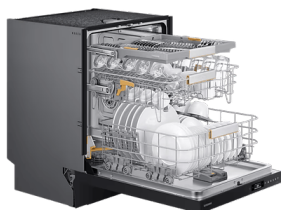

ORMSSON

SAMSUNG UPPÞVOTTAVÉL BESPOKE SVÖRT

Vrn. SADW60BB890UAPET

Gerð: Undir borðplötu
Framleiðandi: Samsung
Litur: Svartur
Innbyggimál í mm (HxBxD): 815-860x600x572
Mál í mm (HxBxD): 815x595x572
Orkuflokkur: B
Orkunotkun á 100 þvottum: 64 kwst
Hljóðflokkur: B 40dB(A)
Fjöldi þvottakerfa: 9
Vatnsnotkun pr. þvott: 8 L
Þvær borðbúnað fyrir: 14
Útdraganleg hnífaparaskúffa: Já
ComfortRails: Já
Comfort lift: Nei
Tími á gólf: Nei
Ljós inni í vélinni: Nei
Sjálfvirk slökkvun: Já
Sjálfvirk opnun: Já
SprayZone: Nei
Gangtímaseinkun: Já
Fjöldi vatnsarma: 3
Vatnsþræði: Já

169.990 kr

Tengdar vörur

SAMSUNG KÆLISKÁPUR USA SVARTUR
FRENCH 82CM

Verð: 279.990.-

Samsung 55" QN85 NEO QLED sjónvarp (2024)

Verð: 259.990.-

Samsung Soundbar B760D

Verð: 99.990.-