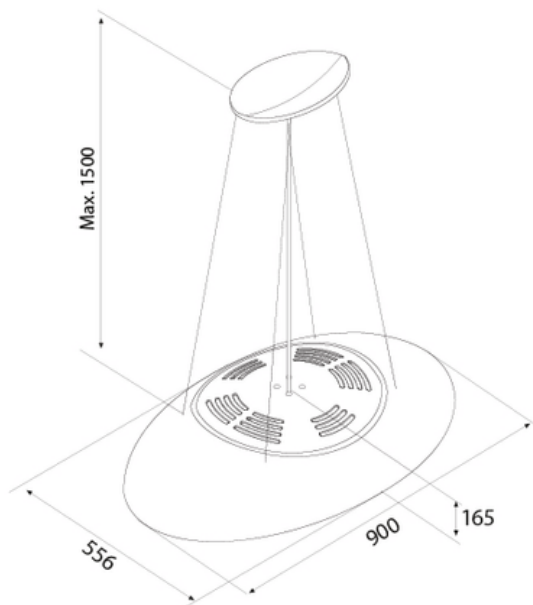

ORMSSON

AIRFORCE EYJUHÁFUR ECLIPSE HVÍTUR

Vrn. AIRCCECL9075

Gerð: Eyjuháfur
Litur: Hvítur
Tækjamál í mm HxBxD: 165x900x556
Orkuflokkur: --
Orkunotkun á ári (kWh): --
Stjórnborð: Fjarstýring
Hraðastillingar: 3 + kraftstilling
Afköst minnst m3/klst: --
Afköst mest m3/klst: --
Afköst á kraftstillingu m3/klst: 600
Hljóð minnst (dB): 54
Hljóð mest (dB): 69
Lýsing: LEDborði
Hob2Hood: Nei
Breeze function (eftirvirkni): Nei
SilenceTech: Nei
Kolafilter: AIRAFCFCAECLI
Kolafilter fylgir með: Já

179.990 kr

Tengdar vörur

AIRFORCE EYJUHÁFUR ECLIPSE
SVARTUR

Verð: 179.990.-

AIRFORCE EYJUHÁFUR BALLERINA
SVARTUR

Verð: 169.990.-
AEG SPANHELLUBORÐ IPE84531IB

AIRFORCE EYJUHÁFUR LUNA SVARTUR
45CM

Verð: 99.990.-