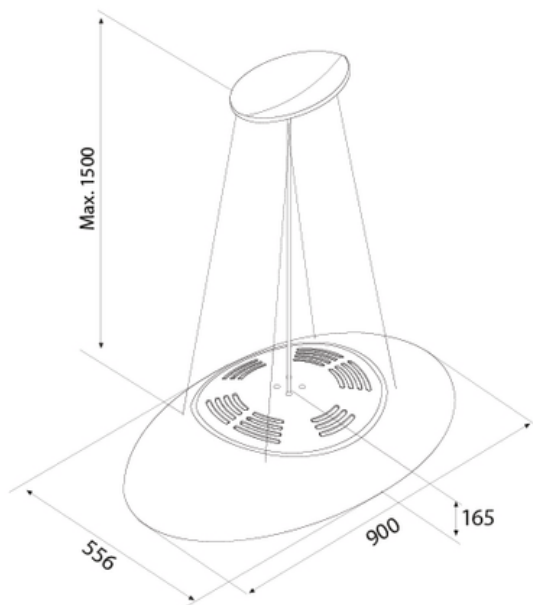

ORMSSON

AIRFORCE EYJUHÁFUR ECLIPSE HVÍTUR

Vrn. AIRCCECL9075

Gerð: Eyjuháfur

Litur: Hvítur

Tækjamál í mm HxBxD: 165x900x556

Orkuflokkur: --

Orkunotkun á ári (kWh): --

Stjórnborð: Fjarstýring

Hraðastillingar: 3 + kraftstilling

Afköst minnst m³/klst: --

Afköst mest m³/klst: --

Afköst á kraftstillingu m³/klst: 600

Hljóð minnst (dB): 54

Hljóð mest (dB): 69

Lýsing: LEDborði

Hob2Hood: Nei

Breeze function (eftirvirkni): Nei

SilenceTech: Nei

Kolafilter: AIRAFCFCAECLI

Kolafilter fylgir með: Já