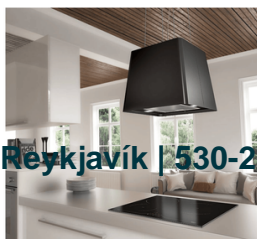

Verð: 169.990.-

Ormsson | Lágmúli 8, Reykjavík | 530-2800 | www.ormsson.is