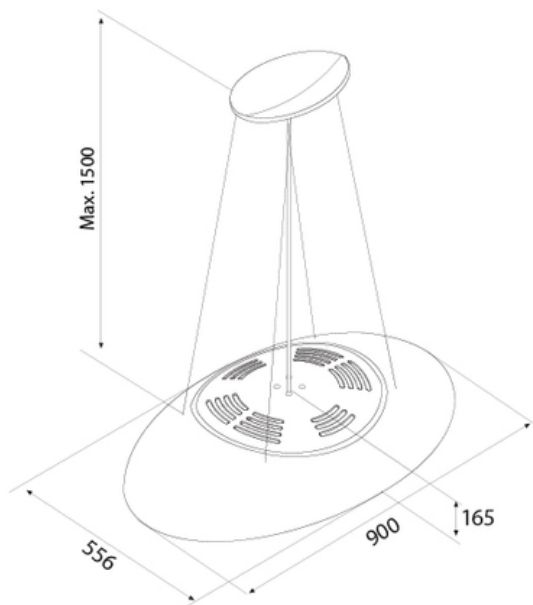

ORMSSON

AIRFORCE EYJUHÁFUR ECLIPSE SVARTUR

Vrn. AIRCCECL9076

Gerð: Eyjuháfur
Litur: Svartur
Tækjamál í mm HxBxD: 165x900x556
Orkuflokkur: --
Orkunotkun á ári (kWh): --
Stjórnborð: Fjarstýring
Hraðstillingar: 3 + kraftstilling
Afköst minnst m3/klst: --
Afköst mest m3/klst: --
Afköst á kraftstillingu m3/klst: 600
Hljóð minnst (dB): 54
Hljóð mest (dB): 69
Lýsing: LEDborði
Hob2Hood: Nei
Breeze function (eftirvirkni): Nei
SilenceTech: Nei
Kolafilter: AIRAFCFCAECLI
Kolafilter fylgir með: Já

179.990 kr

Tengdar vörur

AIRFORCE EYJUHÁFUR ECLIPSE HVÍTUR

Verð: 179.990.-

AEG SPANHELLUBORÐ T184IB10IZ MATT
80CM

Verð: 239.990.-
AIRFORCE EYJUHÁFUR F164 SVARTUR
45CM

AIRFORCE EYJUHÁFUR BALLERINA
SVARTUR

Verð: 169.990.-