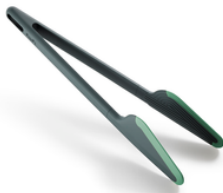

ORMSSON

LÉKUÉ TÖNG GRÆN (6)

Vrn. BBL883521

1.890 kr

Tengdar vörur

LÉKUÉ PASTASKEIÐ GRÆN (6)

Verð: 1.690.-

LÉKUÉ PÍSKARI GRÆNN (6)

Verð: 1.690.-
LÉKUÉ KLAKAFORM MEÐ LOKI SKEL
GULT (6)

LÉKUÉ SLEIKJA GRÆN (6)

Verð: 1.290.-

Ormsson | Lágmúli 8, Reykjavík | 530-2800 | www.ormsson.is

Verð: 1.190.-