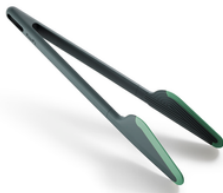

ORMSSON

LÉKUÉ TÖNG GRÆN (6)

Vrn. BBL883521

1.890 kr

Tengdar vörur

LÉKUÉ PASTASKEIÐ GRÆN (6)

Verð: 1.690.-

LÉKUÉ PÍSKARI GRÆNN (6)

Verð: 1.690.-
LÉKUÉ KLAKAFORM MEÐ LOKI SKEL
GULT (6)

LÉKUÉ SLEIKJA GRÆN (6)

Verð: 1.290.-

Ormsson | Lágmúli 8, Reykjavík | 530-2800 | www.ormsson.is

Verð: 1.390.-