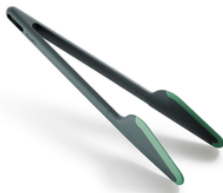

ORMSSON

LÉKUÉ TÖNG GRÆN (6)

Vrn. BBL883521

1.890 kr

Tengdar vörur

LÉKUÉ PASTASKEIÐ GRÆN (6)

Verð: 1.690.-

LÉKUÉ PÍSKARI GRÆNN (6)

Verð: 1.690.-
LÉKUÉ KLAKAFORM MEÐ LOKI SKEL
GULT (6)

LÉKUÉ SLEIKJA GRÆN (6)

Verð: 1.290.-

Ormsson | Lágmúli 8, Reykjavík | 530-2800 | www.ormsson.is

Verð: 1 190 -