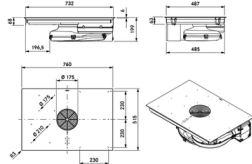

ORMSSON

BORA SPANHELLUBORÐ M PURE MEÐ VIFTU 760X52

Vrn. BORAPURMU/2

Tegund: Spanhelluborð með viftu

Gerð: Niðurfellanlegt

Framleiðandi: BORA

Litur: Svartur

Orkuflokkur: A+

Orkunotkun á ári: 34 kWh

Ytra mál í mm HxDxB: 515x199x760

Gatmál í mm HxB: 487x732

Heildarafl: 7600 W

Fremri vinstri hella, w/mm: 2300/210

Fremri hægri hella, w/mm: 2100/230x230

Aftari vinstri hella, w/mm: 1400/175

Aftari hægri hella, w/mm: 2100/230x230

Hægt að gera hlé á eldun: Já

Hægt að halda heitu: Já

Barnalæsing: Já

Tímastillir: Já

Nettengjanlegt: Nei

Hraðastillingar á viftu: 9 + kraftstilling

Afköst minnst/mest: 179/622 m³/klst

Hljóðstyrkur minnst/mest: 40/68dB

Kólnisfúlar með: Já

0 kr