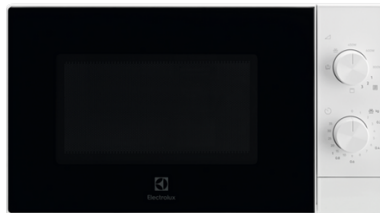

Verð: 23.990.-

ELECTROLUX ÖRBYLGJUOFN
EMZ421MMW 800W HVÍTUR