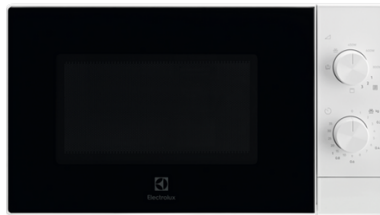

Verð: 24.990.-

ELECTROLUX ÖRBYLGJUOFN
EMZ421MMW 800W HVÍTUR