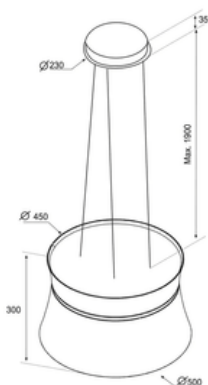

## AIRFORCE EYJUHÁFUR SOPHIE SVARTUR

Vrn. AIRCCSOP5050

Gerð: Eyjuháfur  
Litur: Svartur  
Tækjamál í mm HxU: 300x500  
Orkuflokkur: B  
Orkunotkun á ári (kWh): 62  
Stjórnborð: Fjarstýring  
Síun: B  
Hraðastillingar: 3 + kraftstilling  
Afköst minnst m3/klst: --  
Afköst mest m3/klst: 672  
Afköst á kraftstillingu m3/klst: 700  
Lýsing: A  
Hljóð minnst (dB): 50  
Hljóð mest (dB): 68  
Lýsing: LED  
Hob2Hood: Nei  
Breeze function (eftirvirkni): Nei  
SilenceTech: Nei  
Kolafilter: AIRAFCFCACRI  
Kolafilter fylgir með: Já