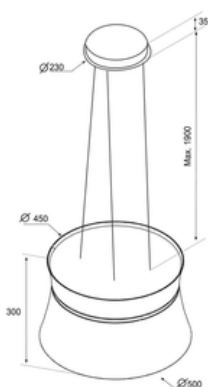

ORMSSON

AIRFORCE EYJUHÁFUR SOPHIE HVÍTUR

Vrn. AIRCCSOP5049

Gerð: Eyjuháfur
Litur: Hvítur
Tækjamál í mm HxU: 300x500
Orkuflokkur: B
Orkunotkun á ári (kWh): 62
Stjórnborð: Fjarstýring
Síun: B
Hraðastillingar: 3 + kraftstilling
Afköst minnst m3/klst: --
Afköst mest m3/klst: 672
Afköst á kraftstillingu m3/klst: 700
Lýsing: A
Hljóð minnst (dB): 50
Hljóð mest (dB): 68
Lýsing: LED
Hob2Hood: Nei
Breeze function (eftirvirkni): Nei
SilenceTech: Nei
Kolafilter: AIRAFCFCACRI
Kolafilter fylgir með: Já

139.990 kr

Tengdar vörur

AIRFORCE EYJUHÁFUR SOPHIE
SVARTUR

Verð: 139.990.-

AIRFORCE VEGGHÁFUR F203 80CM
SVARTUR

Verð: 109.990.-

VÍRAFRAMLENGING EYJUHÁFAR 5M.

Verð: 19.900.-
KOLAFILTER F. CRISALIDE VÍRHENGDA
HÁFA