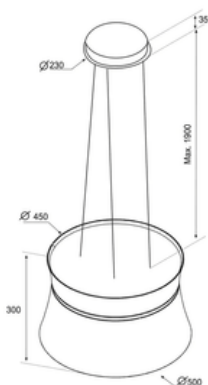

ORMSSON

AIRFORCE EYJUHÁFUR SOPHIE HVÍTUR

Vrn. AIRCCSOP5049

Gerð: Eyjuháfur
Litur: Hvítur
Tækjamál í mm HxU: 300x500
Orkuflokkur: B
Orkunotkun á ári (kWh): 62
Stjórnborð: Fjarstýring
Síun: B
Hraðastillingar: 3 + kraftstilling
Afköst minnst m3/klst: --
Afköst mest m3/klst: 672
Afköst á kraftstillingu m3/klst: 700
Lýsing: A
Hljóð minnst (dB): 50
Hljóð mest (dB): 68
Lýsing: LED
Hob2Hood: Nei
Breeze function (eftirvirkni): Nei
SilenceTech: Nei
Kolafilter: AIRAFCFCACRI
Kolafilter fylgir með: Já

139.990 kr

Tengdar vörur

AIRFORCE EYJUHÁFUR SOPHIE
SVARTUR

Verð: 139.990.-

AIRFORCE VEGGHÁFUR F203 80CM
SVARTUR

Verð: 109.990.-

VÍRAFRAMLENGING EYJUHÁFAR 5M.

Verð: 19.900.-
KOLAFILTER F. CRISALIDE VÍRHENGDA
HÁFA