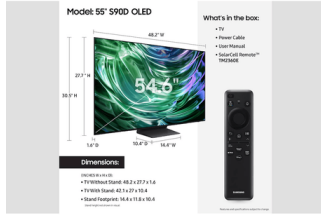

ORMSSON

Samsung 77" S90D OLED sjónvarp (2024)

Vrn. SATQ77S90DAEXXC

Gerð: OLED

Sería: 9

Stærð: 77"

Andspeglun í skjá: Já

Upplausn: 3840 x 2160

Endurnýjunartíðni: 144hz

Viewing Angle: Ultra Viewing Angle

Myndvinnsla: NQ4 AI Gen2 Processor

HDR: Já (OLED HDR+)

HDR 10+: Já (Adaptive/Gaming)

Hljóð: 2.1ch - 40w (Dolby Atmos & OTS Lite)

Smart TV: Tizen

Tuner: DVB-T2/C/S2

Tengingar: HDMI x4, USB x2, Lan, WIFI, Optical

eARC: Já

Stærð með standi: 1717 x 1049 x 287 mm 40.01 kg

Stærð án stands: 1717 x 984 x 10 mm 28.22 kg

Stærð á umbúðum: 1892 x 1153 x 185 mm 53.98 kg

VESA: 400x300

Orkuflokkur: F

669.990 kr

Tengdar vörur

SAMSUNG SOUNDBAR S710D

Verð: 99.990.-

SAMSUNG SOUNDBAR S811D HVÍTUR

Verð: 129.990.-