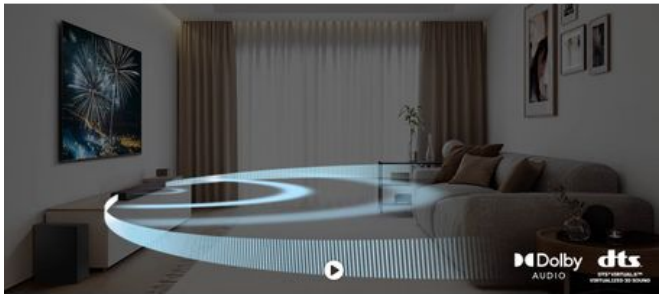

ORMSSON

Samsung Soundbar B760D

Vrn. SAHW-B760D/XE

Kerfi: 5.1

Fjöldi hátalara: 6

Bassabox: Já, Þráðlaust

Bakháttalarar: Nei

Tengimöguleikar: HDMI ARC, Optical, Bluetooth 4.2

Þráðlaus tenging við Samsung sjónvarp: Nei

Spotify Connect: Nei

Dolby Atmos: Nei

Dolby Digital Plus: Nei

DTS-X: Já

Soundbar: 1030.0 x 59.4 x 105.0 (BxHxD)

Bassi: 184.0 x 343.0 x 295.0 (BxHxD)

Pakkning: 1075.0 x 432.0 x 230.0 mm (BxHxD)