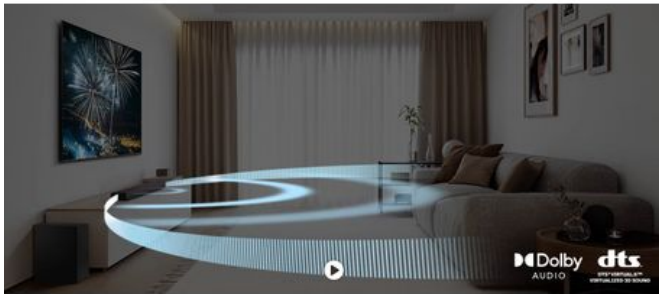

Samsung Soundbar B760D

Vrn. SAHW-B760D/XE

Kerfi: 5.1

Fjöldi hátalara: 6

Bassabox: Já, Þráðlaust

Bakháttalarar: Nei

Tengimöguleikar: HDMI ARC, Optical, Bluetooth 4.2

Þráðlaus tenging við Samsung sjónvarp: Nei

Spotify Connect: Nei

Dolby Atmos: Nei

Dolby Digital Plus: Nei

DTS-X: Já

Soundbar: 1030.0 x 59.4 x 105.0 (BxHxD)

Bassi: 184.0 x 343.0 x 295.0 (BxHxD)

Pakkning: 1075.0 x 432.0 x 230.0 mm (BxHxD)