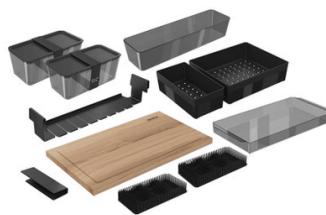

ORMSSON

BORA KÆLI - OG FRYSTISKÁPUR MEÐ KLAKAVÉL TIL INNBYGGINGAR, 559 x 1770 x 546 mm

Vrn. BORAC178KGW2

Gerð: Innbyggður
Framleiðandi: BORA
Litur: Hvítur, til innbyggingar
Tækjamál HxBxD í mm: 1770x559x546
Innbyggingarmál HxBxD í mm: 1780x560x550
Hámarksþyngd hurðar kæli: 18 Kg
Hámarksþyngd hurðar frystir: 12 Kg
Handfang: Nei
Orkuflokkur: D
Orkunotkun á ári: 208 kWst
Hljóðflokkur: B 34 dB
Kælirými: 175 L
Frystirými: 71 L
Jöfn dreifing á kælingu: Já
NoFrost: Já
Frystigeta á sólarhring: 6 Kg
Hitastig í kæli: +3 til +9°C
Hitastig í frystir: -15 til -26°C
Hraðkæling: Já
Hraðfrysting: Já
Hillufjöld í kæli: 5
Stöðufjöldi í kæli: 2

0 kr

Tengdar vörur

BORA KÆLI-OG FRYSTISKÁPUR TIL
INNBYGGINGAR, 559 x 1770 x 546 mm

Verð: 0.-

BORA AUKAHLUTAPAKKI FYRIR
KÆLISKÁP

Verð: 0.-

BORA AUKAHLUTA PAKKI FYRIR
KÆLISKÁP

Verð: 0.-