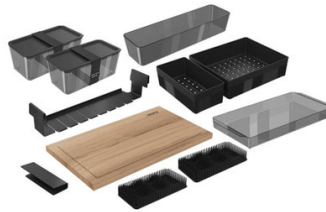

ORMSSON

BORA KÆLI - OG FRYSTISKÁPUR MEÐ KLAKAVÉL TIL INNBYGGINGAR, 559 x 1770 x 546 mm

Vrn. BORAC178KGW2

Gerð: Innbyggður
Framleiðandi: BORA
Litur: Hvítur, til innbyggingar
Tækjamál HxBxD í mm: 1770x559x546
Innbyggingarmál HxBxD í mm: 1780x560x550
Hámarksþyngd hurðar kæli: 18 Kg
Hámarksþyngd hurðar frystir: 12 Kg
Handfang: Nei
Orkuflokkur: D
Orkunotkun á ári: 208 kWst
Hljóðflokkur: B 34 dB
Kælirými: 175 L
Frystirými: 71 L
Jöfn dreifing á kælingu: Já
NoFrost: Já
Frystigeta á sólarhring: 6 Kg
Hitastig í kæli: +3 til +9°C
Hitastig í frystir: -15 til -26°C
Hraðkæling: Já
Hraðfrysting: Já
Hillufjöld í kæli: 5
Stöðufjöldi í frystir: 2

0 kr

Tengdar vörur

BORA KÆLI-OG FRYSTISKÁPUR TIL
INNBYGGINGAR, 559 x 1770 x 546 mm

Verð: 0.-

BORA AUKAHLUTAPAKKI FYRIR
KÆLISKÁP

Verð: 0.-

BORA AUKAHLUTA PAKKI FYRIR
KÆLISKÁP

Verð: 0.-