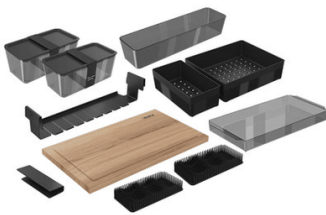

ORMSSON

BORA KÆLI-OG FRYSTISKÁPUR TIL INNBYGGINGAR, 559 x 1770 x 546 mm

Vrn. BORAC178KG\2

Gerð: Innbyggður
Framleiðandi: BORA
Litur: Hvítur, til innbyggingar
Tækjamál HxBxD í mm: 1770x559x546
Innbyggingarmál HxBxD í mm: 1780x560x550
Hámarksþyngd hurðar kæli: 18 Kg
Hámarksþyngd hurðar frystir: 12 Kg
Handfang: Nei
Orkuflokkur: D
Orkunotkun á ári: 207 kWst
Hljóðflokkur: B 34 dB
Kælirými: 175 L
Frystirými: 70 L
Jöfn dreifing á kælingu: Já
NoFrost: Já
Frystigeta á sólarhring: 6 Kg
Hitastig í kæli: +3 til +9°C
Hitastig í frystir: -15 til -26°C
Hraðkæling: Já
Hraðfrysting: Já
Hillufjöld í kæli: 5
Stöðfjöldi í frystir: 2

0 kr

Tengdar vörur

BORA AUKAHLUTAPAKKI FYRIR
KÆLISKÁP