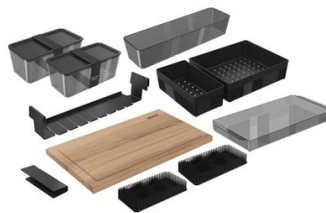

## BORA KÆLI-OG FRYSTISKÁPUR TIL INNBYGGINGAR, 559 x 1770 x 546 mm

Vrn. BORAC178KG\2

Gerð: Innbyggður  
Framleiðandi: BORA  
Litur: Hvítur, til innbyggingar  
Tækjamál HxBxD í mm: 1770x559x546  
Innbyggingarmál HxBxD í mm: 1780x560x550  
Hámarksþyngd hurðar kæli: 18 Kg  
Hámarksþyngd hurðar frystir: 12 Kg  
Handfang: Nei  
Orkuflokkur: D  
Orkunotkun á ári: 207 kWst  
Hljóðflokkur: B 34 dB  
Kælirými: 175 L  
Frystirými: 70 L  
Jöfn dreifing á kælingu: Já  
NoFrost: Já  
Frystigeta á sólarhring: 6 Kg  
Hitastig í kæli: +3 til +9°C  
Hitastig í frystir: -15 til -26°C  
Hraðkæling: Já  
Hraðfrysting: Já  
Hillufjöld í kæli: 5  
Stöðfjöldi í kæli: 2

### Tengdar vörur

BORA KÆLI - OG FRYSTISKÁPUR MEÐ  
KLAKAVÉL TIL INNBYGGINGAR, 559 x

Verð: 0.-

BORA AUKAHLUTAPAKKI FYRIR  
KÆLISKÁP

Verð: 0.-

BORA SPANHELLUBORÐ S PURE INN.  
VIFTA 58X51,5CM

BORA AUKAHLUTA PAKKI FYRIR  
KÆLISKÁP