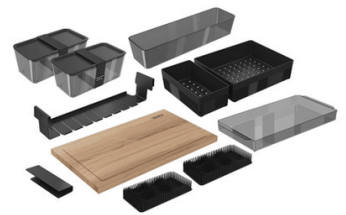

Verð: 0.-

Ormsson | Lágmúl 8, Reykjavík | 530-2800 | www.ormsson.is

Verð: 0.-