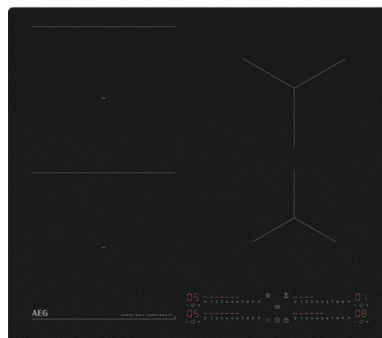

ORMSSON

AEG SPANHELLUBORÐ TI84IB10IZ MATT 80CM

Vrn. HT949 598 211

Tegund: Spanhelluborð

Gerð: Niðurfellanlegt

Framleiðandi: AEG

Litur: Matt svartur

Ytra mál í mm HxDxB: 510x44x770

Gatmál í mm HxB: 490x750

Heildaraf: 7350 W

Fremri vinstri hella, w/mm: 2300-3200/210

Fremri hægri hella, w/mm: 1400-2500/145

Aftari vinstri hella, w/mm: 2300-3200/210

Aftari hægri hella, w/mm: 2300-3600/240

Sjálfvirk öryggisslökkvun: Já

Tímastillir: Já

Netþenging: Nei

239.990 kr

Tengdar vörur

AEG SPANHELLUBORÐ NCP84C01C MATT
M/VIFTU 80CM

Verð: 399.990.-

AEG SPANHELLUBORÐ TI64IB10IZ MATT
60CM