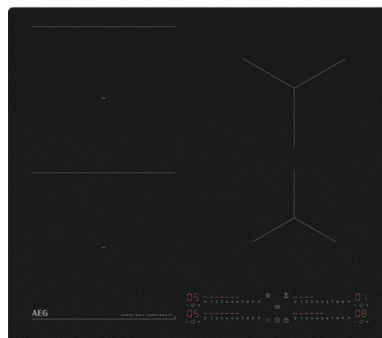

Verð: 239.990.-

AEG SPANHELLUBORÐ TI64IB10IZ MATT
60CM