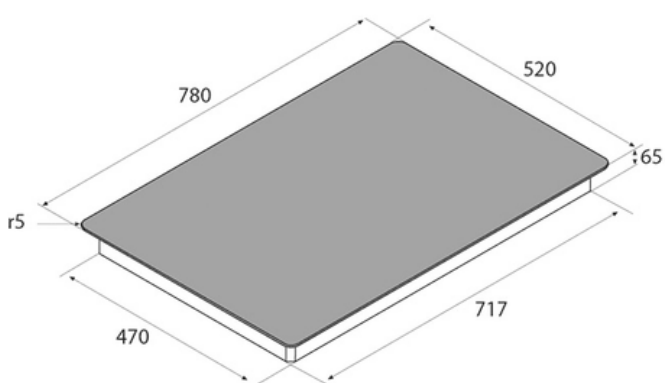

ORMSSON

AIRFORCE SPANHELLUBORÐ, 78X52CM

Vrn. AIRPCPOP80001

Tegund: Spanhelluborð
Gerð: Niðurfellanlegt
Framleiðandi: Airforce
Litur: Svartur
Ytra mál í mm HxDxB: 520x60x780
Gatmál í mm HxB: 470x717
Heildarafi: 7200 W
Fremri vinstri hella, w/mm: 1500-3000/130-240
Fremri hægri hella, w/mm: 1200-1600/90-145
Aftari vinstri hella, w/mm: 1200-1600/90-145
Aftari hægri hella, w/mm: 1500-2000/130-210
Hægt að tengja saman hellur: Nei
Eftirhitagaumljós: Já
Hægt að gera hlé á eldun: Já
Hægt að halda heitu: Nei
„Hob2Hood“: Nei
„Automatic“ stilling: Nei
„Boostervirkni“: Já
Barnalæsing: Já
Sjálfvirk öryggisslökkvun: Já
Tímastillir: Já
Netþenging: Nei

109.990 kr

Tengdar vörur

AIRFORCE SPANHELLUBORÐ POP
59X52CM

Verð: 79.990.-

AIRFORCE SPANHELLUBORÐ 59X52CM

Verð: 89.990.-

AIRFORCE SPANHELLUBORÐ ASPIRA
BABY ONB 60 VS

Verð: 289.990.-