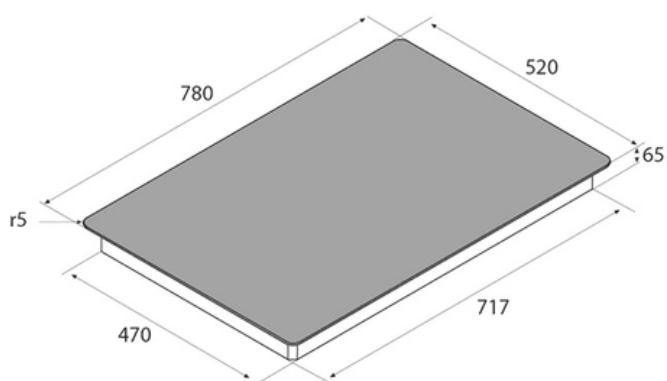

ORMSSON

AIRFORCE SPANHELLUBORÐ 78X52CM

Vrn. AIRPCPOP80001

Tegund: Spanhelluborð

Gerð: Niðurfellanlegt

Framleiðandi: Airforce

Litur: Svartur

Ytra mál í mm HxDxB: 520x60x780

Gatmál í mm HxB: 470x717

Heildarafl: 7200 W

Fremri vinstri hella, w/mm: 1500-3000/130-240

Fremri hægri hella, w/mm: 1200-1600/90-145

Aftari vinstri hella, w/mm: 1200-1600/90-145

Aftari hægri hella, w/mm: 1500-2000/130-210

Hægt að tengja saman hellur: Nei

Eftirhitagaumljós: Já

Hægt að gera hlé á eldun: Já

Hægt að halda heitu: Nei

„Hob2Hood“: Nei

„Automatic“ stilling: Nei

„Boostervirkni“: Já

Barnalæsing: Já

Sjálfvirk öryggisslökkvun: Já

Tímastillir: Já

Netþenging: Nei

109.990 kr