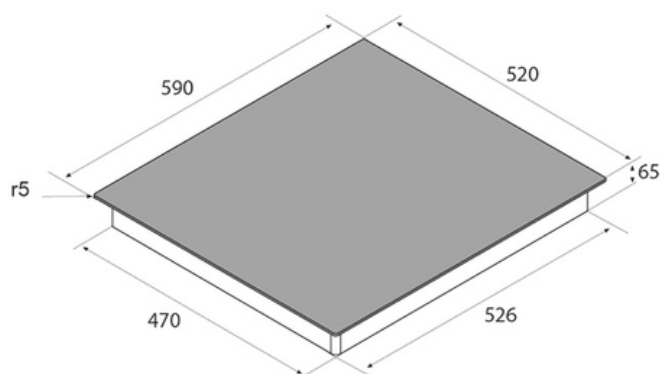

ORMSSON

AIRFORCE SPANHELLUBORÐ 59X52CM

Vrn. AIRPCPOP60003

Tegund: Spanhelluborð

Gerð: Niðurfellanlegt

Framleiðandi: Airforce

Litur: Svartur

Ytra mál í mm HxDxB: 520x65x590

Gatmál í mm HxB: 470x526

Heildarafli: 7200 W

Fremri vinstri hella, w/mm: 1500-2000/110-180

Fremri hægri hella, w/mm: 1200-1600/90-145

Aftari vinstri hella, w/mm: 1500-2000/110-180

Aftari hægri hella, w/mm: 1500-2000/130-210

Hægt að tengja saman hellur: Já

Eftirhitagaumljós: Já

Hægt að gera hlé á eldun: Nei

Hægt að halda heitu: Nei

„Hob2Hood“: Nei

„Automatic“ stilling: Nei

„Boostervirkni“: Já

Barnalæsing: Já

Sjálfvirk öryggislökkvun: Já

Tímastillir: Já

Nettenginglegt: Nei

89.990 kr