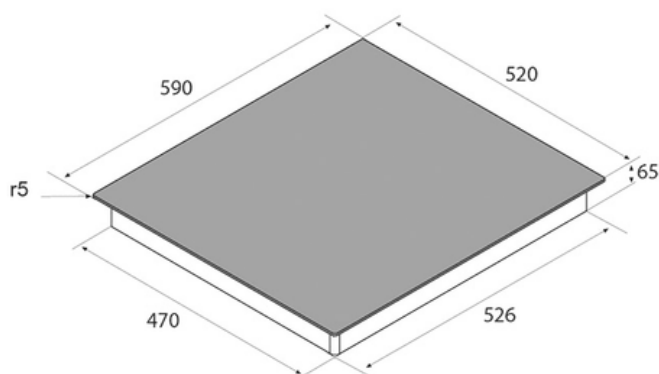

ORMSSON

AIRFORCE SPANHELLUBORÐ 59X52CM

Vrn. AIRPCPOP60003

Tegund: Spanhelluborð

Gerð: Niðurfellanlegt

Framleiðandi: Airforce

Litur: Svartur

Ytra mál í mm HxDxB: 520x65x590

Gatmál í mm HxB: 470x526

Heildarafli: 7200 W

Fremri vinstri hella, w/mm: 1500-2000/110-180

Fremri hægri hella, w/mm: 1200-1600/90-145

Aftari vinstri hella, w/mm: 1500-2000/110-180

Aftari hægri hella, w/mm: 1500-2000/130-210

Hægt að tengja saman hellur: Já

Eftirhitagaumljós: Já

Hægt að gera hlé á eldun: Nei

Hægt að halda heitu: Nei

„Hob2Hood“: Nei

„Automatic“ stilling: Nei

„Boostervirkni“: Já

Barnalæsing: Já

Sjálfvirk öryggislökkvun: Já

Tímastillir: Já

Nettenginglegt: Nei

89.990 kr