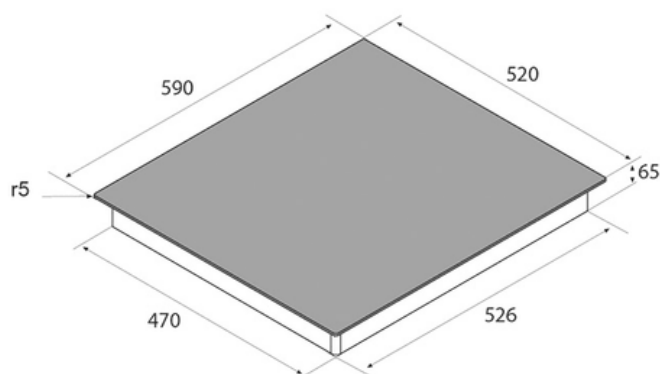

ORMSSON

AIRFORCE SPANHELLUBORÐ POP 59X52CM

Vrn. AIRPCPOP60002

Tegund: Spanhelluborð
Gerð: Niðurfellanlegt
Framleiðandi: Airforce
Litur: Svartur
Ytra mál í mm HxDxB: 520x65x590
Gatmál í mm HxB: 470x526
Heildarafli: 7200 W
Fremri vinstri hella, w/mm: 1500-2000/130-210
Fremri hægri hella, w/mm: 1200-1600/90-145
Aftari vinstri hella, w/mm: 1200-1600/90-145
Aftari hægri hella, w/mm: 1500-2000/130-210
Hægt að tengja saman hellur: Nei
Eftirhitagaumljós: Já
Hægt að gera hlé á eldun: Nei
Hægt að halda heitu: Nei
„Hob2Hood“: Nei
„Automatic“ stilling: Nei
„Boostervirkni“: Já
Barnalæsing: Já
Sjálfvirk öryggisslökkvun: Já
Tímastillir: Já
Nettenging: Nei

79.990 kr