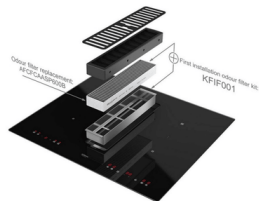

ORMSSON

AIRFORCE SPANHELLUBORÐ ASPIRA BABY ONB 60 VS

Vrn. AIRCCASP6038

Tegund: Spanhelluborð með viftu
Gerð: Niðurfellanlegt
Framleiðandi: Airforce
Litur: Svartur
Orkuflokkur: A
Ytra mál í mm HxDxB: 520x244x600
Gatmál í mm HxB: 495x564
Heildarafl: 7400 W
Fremri vinstri hella stærð í mm: 160
Fremri hægri hella stærð í mm: 220
Aftari vinstri hella stærð í mm: 160
Aftari hægri hella stærð í mm: 220
Samtengjanlegar hellur: Já
Eftirhitagaumljós: Já
Hægt að gera hlé á eldun: Nei
Hægt að halda heitu: Nei
„Hob2Hood“: Nei
„Boostervirkni“: Já
Barnalæsing: Já
Sjálfvirk öryggisslökkvun: Já
Tímastillir: Já
Nettenginglegt: Nei

289.990 kr

Tengdar vörur

AIRFORCE SPANHELLUBORÐ POP
59X52CM

Verð: 79.990.-

AIRFORCE SPANHELLUBORÐ 59X52CM

Verð: 89.990.-

AIRFORCE SPANHELLUBORÐ ASPIRA
SMART ONB 83 VS

Verð: 299.990.-