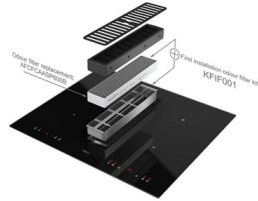

ORMSSON

AIRFORCE SPANHELLUBORÐ ASPIRA BABY ONB 60 VS

Vrn. AIRCCASP6038

Tegund: Spanhelluborð með viftu
Gerð: Niðurfellanlegt
Framleiðandi: Airforce
Litur: Svartur
Orkuflokkur: A
Ytra mál í mm HxDxB: 520x244x600
Gatmál í mm HxB: 495x564
Heildarafl: 7400 W
Fremri vinstri hella stærð í mm: 160
Fremri hægri hella stærð í mm: 220
Aftari vinstri hella stærð í mm: 160
Aftari hægri hella stærð í mm: 220
Samtengjanlegar hellur: Já
Eftirhitagaumljós: Já
Hægt að gera hlé á eldun: Nei
Hægt að halda heitu: Nei
„Hob2Hood“: Nei
„Boostervirkni“: Já
Barnalæsing: Já
Sjálfvirk öryggisslökkvun: Já
Tímastillir: Já
Nettengjanlegt: Nei

289.990 kr

Tengdar vörur

AIRFORCE SPANHELLUBORÐ POP
59X52CM

Verð: 79.990.-

AIRFORCE SPANHELLUBORÐ 59X52CM

Verð: 89.990.-
BEKA CHEF POTTASETT 3 STK 16,18,
20CM

AEG SPANHELLUBORÐ NCP84C01C MATT
M/VIFTU 83CM

Verð: 399.990.-