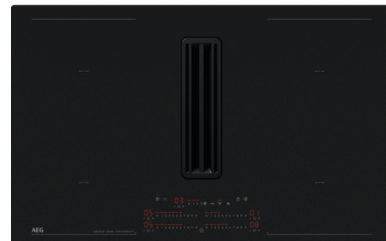

ORMSSON

AIRFORCE SPANHELLUBORÐ ASPIRA BABY ONB 60 VS

Vrn. AIRCCASP6038

Tegund: Spanhelluborð með viftu
Gerð: Niðurfellanlegt
Framleiðandi: Airforce
Litur: Svartur
Orkuflokkur: A
Ytra mál í mm HxDxB: 520x244x600
Gatmál í mm HxB: 495x564
Heildarafl: 7400 W
Fremri vinstri hella stærð í mm: 160
Fremri hægri hella stærð í mm: 220
Aftari vinstri hella stærð í mm: 160
Aftari hægri hella stærð í mm: 220
Samtengjanlegar hellur: Já
Eftirhitagaumljós: Já
Hægt að gera hlé á eldun: Nei
Hægt að halda heitu: Nei
„Hob2Hood“: Nei
„Boostervirkni“: Já
Barnalæsing: Já
Sjálfvirk öryggisslökkvun: Já
Tímastillir: Já
Nettengjanlegt: Nei

289.990 kr

Tengdar vörur

AIRFORCE SPANHELLUBORÐ POP
59X52CM

Verð: 79.990.-

AIRFORCE SPANHELLUBORÐ 59X52CM

Verð: 89.990.-
BEKA CHEF POTTASETT 3 STK 16,18,
20CM

AEG SPANHELLUBORÐ NCP84C01C MATT
M/VIFTU 83CM

Verð: 399.990.-