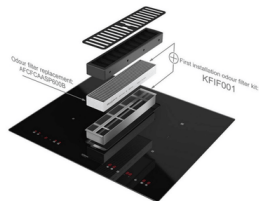

ORMSSON

AIRFORCE SPANHELLUBORÐ ASPIRA BABY ONB 60 VS

Vrn. AIRCCASP6038

Tegund: Spanhelluborð með viftu
Gerð: Niðurfellanlegt
Framleiðandi: Airforce
Litur: Svartur
Orkuflokkur: A
Ytra mál í mm HxDxB: 520x244x600
Gatmál í mm HxB: 495x564
Heildarafl: 7400 W
Fremri vinstri hella stærð í mm: 160
Fremri hægri hella stærð í mm: 220
Aftari vinstri hella stærð í mm: 160
Aftari hægri hella stærð í mm: 220
Samtengjanlegar hellur: Já
Eftirhitagaumljós: Já
Hægt að gera hlé á eldun: Nei
Hægt að halda heitu: Nei
„Hob2Hood“: Nei
„Boostervirkni“: Já
Barnalæsing: Já
Sjálfvirk öryggisslökkvun: Já
Tímastillir: Já
Nettengjanlegt: Nei

289.990 kr

Tengdar vörur

AIRFORCE SPANHELLUBORÐ POP
59X52CM

Verð: 79.990.-

AIRFORCE SPANHELLUBORÐ 59X52CM

Verð: 89.990.-
BEKA CHEF POTTASETT 3 STK 16,18,
20CM

AEG SPANHELLUBORÐ NCP84C01C MATT
M/VIFTU 83CM

Verð: 399.990.-