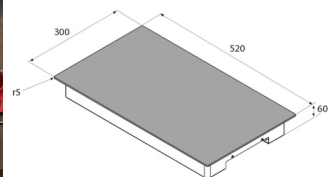

ORMSSON

AIRFORCE SPANHELLUIBORÐ DOMINO POP 30CM 30X52CM

Vrn. AIRPCDOM30020

ATH straumkapall fylgir ekki

Tegund: Spanhelluborð

Gerð: Niðurfellanlegt

Framleiðandi: Airforce

Litur: Svartur

Ytra mál í mm HxDxB: 520x60x300

Gatmál í mm HxB: 490x265

Heildarafl: 3600 W

Fremri hella, w/mm: 1200/90-145

Aftari hella, w/mm: 1500/130-210

Hægt að tengja saman hellur: Nei

Eftirhitagaumljós: Já

Hægt að gera hlé á eldun: Nei

Hægt að halda heitu: Nei

„Hob2Hood“: Nei

„Automatic“ stilling: Nei

„Boostervirkni“: Já

Barnalæsing: Já

Sjálfvirk öryggislökkvun: Já

Tímastillir: Já

Nettengjanlegt: Nei

Útskráðing: 5°

49.990 kr