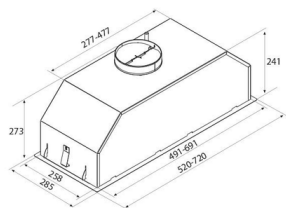

ORMSSON

AIRFORCE VIFTA MODULO POP 52CM INNBYGGÐ

Vrn. AIRCCMOD52001

Gerð: Innbyggður í efri skáp
Litur: Stál
Tækjamál í mm HxBxD: 273x520x285
Orkuflokkur: B
Orkunotkun á ári (kWh): 55.6
Stjórnborð: Takkar
Hraðastillingar: 3
Síun: x
Afköst mest m3/klst: 600
Lýsing: x
Hljóð minnst (dB): 49
Hljóð mest (dB): 66
Lýsing: LED
Hob2Hood: Nei
Breeze function (eftirvirkni): Nei
SilenceTech: Nei
Kolafilter: AIRAFCFCAMP
Kolafilter fylgir með: Nei