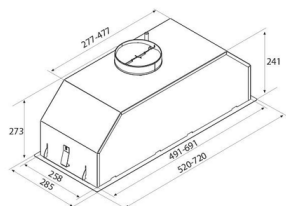

ORMSSON

AIRFORCE VIFTA MODULO POP 52CM INNBYGGÐ

Vrn. AIRCCMOD52001

Gerð: Innbyggður í efri skáp
Litur: Stál
Tækjamál í mm HxBxD: 273x520x285
Orkuflokkur: B
Orkunotkun á ári (kWh): 55.6
Stjórnborð: Takkar
Hraðastillingar: 3
Síun: x
Afköst mest m3/klst: 600
Lýsing: x
Hljóð minnst (dB): 49
Hljóð mest (dB): 66
Lýsing: LED
Hob2Hood: Nei
Breeze function (eftirvirkni): Nei
SilenceTech: Nei
Kolafilter: AIRAFCFCAMP
Kolafilter fylgir með: Nei