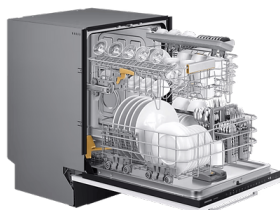

ORMSSON

Samsung Uppþvottavél Innbyggð

Vrn. SADW60BG730B00EE

Gerð: Til innbyggingar
Framleiðandi: Samsung
Litur: Kemur innréttingarhurð framán á vélina
Innbyggimál í mm (HxBxD): 820-865x600x575
Mál í mm (HxBxD): 815x595x552
Hurðarhæð minnst/mest í mm: Ekki gefið upp
Hurðarþyngd minnst/mest í kg: 4 - 9
Orkuflokkur: C
Orkunotkun á 100 þvottum: 74 kwst
Hljóðflokkur: B 42dB(A)
Fjöldi þvottakerfa: 9
Vatnsnotkun pr. þvott: 9.2 L
Þvær borðbúnað fyrir: 14
Útdraganleg hnífaparagrind: Nei, karfa
ComfortRails: Nei
Comfort lift: Nei
Tími á gólf: Nei
Ljós inni í vélinni: Nei
Sjálfvirk slökkvun: Já
Sjálfvirk opnun: Já
SprayZone: Nei
Genatímssinkun: Já

139.990 kr

Tengdar vörur