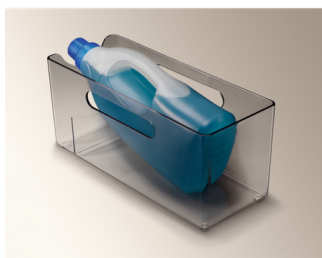

ORMSSON

AEG SKÚFFA FYRIR ÞVOTTAVÉL / ÞURRKARA

Vrn. HT902 980 376

Gerð: Skúffa undir þvottavél eða þurrkara

Framleiðandi: AEG

Litur: Hvítur

Mál HxBxD í mm: 300x595x600

Hámarks þyngd: 110 kg