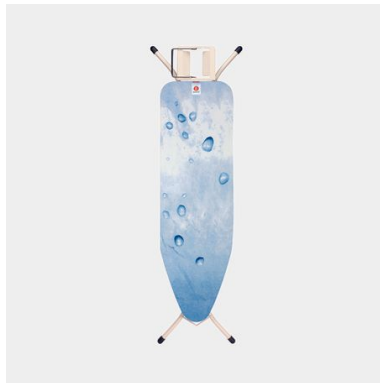

ORMSSON

TEFAL STRAUJÁRN GUFU

Vrn. WF2839EO

12.990 kr

Tengdar vörur

TEFAL STRAUJÁRN FV1711

Verð: 6.990.-

BRABANTIA STRAUBORÐ 124X38CM