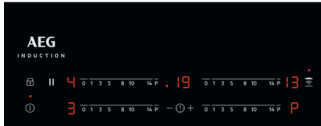

ORMSSON

AEG SPANHELLUBORÐ IKB64431XB

Vrn. HT949 492 696

Tegund: Spanhelluborð

Gerð: Ofan á borðplötu

Framleiðandi: AEG

Litur: Svartur

Ytra mál í mm HxB: 516x576

Gatmál í mm HxBxD: 490x560x46

Heildarafli: 7200 W

Fremri vinstri hella, w/mm: 2300-3700/210

Fremri hægri hella, w/mm: 1400-2500/145

Aftari vinstri hella, w/mm: 1800-2800/180

Aftari hægri hella, w/mm: 1800-2800/180

Hægt að tengja saman hellur: Nei

Eftirhitagaumljós: Já

Hægt að gera hlé á eldun: Já

Hægt að halda heitu: Já

„Hob2Hood“: Já

„Automatic“ stilling: Já

„Boostervirkni“: Já

Barnalæsing: Já

Sjálfvirk öryggisslökkvun: Já

Tímastillir: Já

Netþenging: Nei

139.900 kr