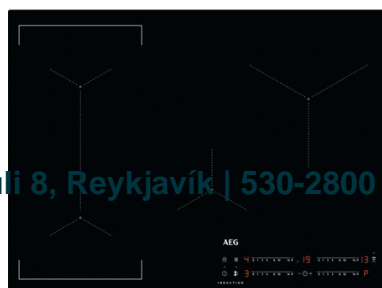

Verð: 139.990.-

Ormsson | Lágmúli 8, Reykjavík | 530-2800 | www.ormsson.is