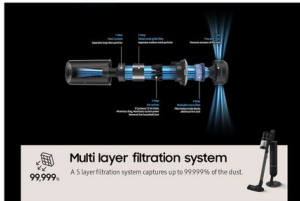

## Samsung Skafttryksuga Bespoke Jet AI 280w

Vrn. SAVS28C9784QK/WA

- **Sjálfvirk tæmingarstöð:** "All-in-One Clean Station" tæmir ryksöfnunartankinn fyrir þig – engin óhreinindi, bara þægindi!
- **Óflugt sogafi:** 280 W HexaJet mótur með einstaka afköst fyrir allar aðstæður.
- **Snjalltækni fyrir hreinsun:** Aðlagar sogkraftinn sjálfvirk að gólfinu þínu með hjálp gervigreindar.
- **Síun í toppklassa:** Síar allt að 99,999% af ryki og ofnæmisvökum fyrir hreinna loft.
- **Ofurending rafhlöðu:** Njóttu allt að 100 mínútna notkunar á einni hleðslu.
- **Active Dual Brush:** Fyrir harðgólf og teppi – með LED-lýsingu sem gerir þrífir auðveld og nákvæm.
- **Slim LED Brush:** Fullkominn fyrir þröng svæði, eins og undir húsgögn.
- **Pet Tool:** Sérhannað fyrir dýrahár – heldur heimilinu hreinu og hárlausu.
- **SmartThings app:** Snjöll stjórnun í lófa þínum – stilltu, fylgstu með og skipuleggðu þrífir með einföldum hætti.
- **Auðvelt viðhald:** Þvottahæfur ryksöfnunartankur og síur fyrir umhverfisvænni og sparnað á endurnýjun.