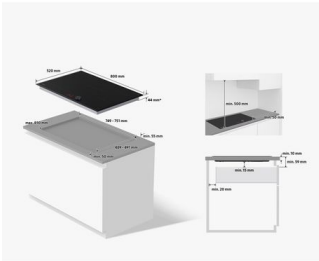

ORMSSON

Samsung spanhelluborð 80cm

Vrn. SANZ84C6058KK/U1

Spanhelluborð

Stjórn takki er seguldrifinn snúningssnerill

Hægt að læsa helluborðinu / Barnalæsing

Tímastillir á öllum hellum

Sjálfvirk öryggislökkvun

Eftirhitagaumljós

"One-touch pause" hægt að gera hlé á eldun

Mál (bxhxd): 800 X 48 X 520 mm

Innbyggingarmál (bxhxd): 750 x 59 x 490 mm

Þyngd: 18.3 kg

~~199.990 kr~~ **139.993 kr**