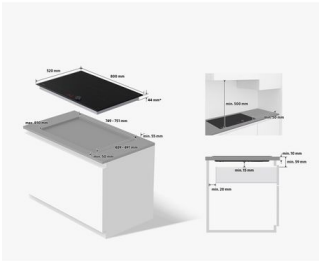

## Samsung spanhelluborð 80cm

Vrn. SANZ84C6058KK/U1

Spanhelluborð

Stjórn takki er seguldrifinn snúningssnerill

Hægt að læsa helluborðinu / Barnalæsing

Tímastillir á öllum hellum

Sjálfvirk öryggislökkvun

Eftirhitagaumljós

"One-touch pause" hægt að gera hlé á eldun

Mál (bxhxd): 800 X 48 X 520 mm

Innbyggingarmál (bxhxd): 750 x 59 x 490 mm

Þyngd: 18.3 kg

**199.990 kr**