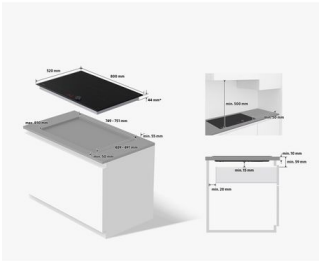

ORMSSON

Samsung spanhelluborð 80cm

Vrn. SANZ84C6058KK/U1

Spanhelluborð

Stjórtakki er seguldrifinn snúningssnerill

Hægt að læsa helluborðinu / Barnalæsing

Tímastillir á öllum hellum

Sjálfvirk öryggislökkvun

Eftirhitagaumljós

"One-touch pause" hægt að gera hlé á eldun

Mál (bxhxd): 800 X 48 X 520 mm

Innbyggingarmál (bxhxd): 750 x 59 x 490 mm

Þyngd: 18.3 kg

~~199.990 kr~~ **139.993 kr**