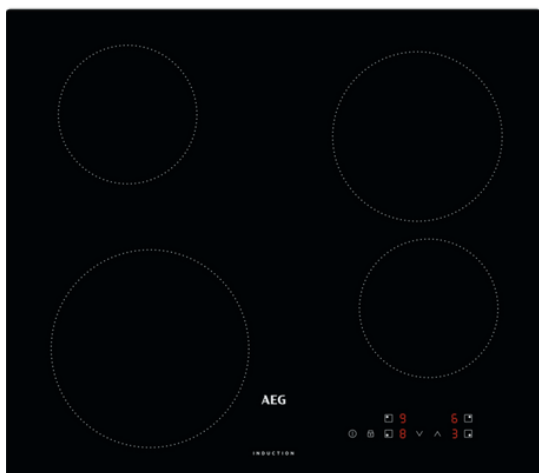

ORMSSON

AEG SPANHELLUBORÐ IBB64200CB

Vrn. HT949 492 536

Tegund: AEG spanhelluborð

Gerð: Niðurfellanlegt

Sería: 3000

Litur: Svart

Ytramál í mm BxDxH: 590x520x48

Gatmál í mm BxDxH: 560x490x48

Heildaraf: 6900 W

Fremri vinstri hella, W/mm: 2200/2400W/210mm

Fremri hægri hella, W/mm: 1400/1500W/145mm

Aftari vinstri hella, W/mm: 1400/1500/145mm

Aftari hægri hella, W/mm: 1700/1800/180mm

Eftirhitagaumljós: Já

Hægt að gera hlé á eldun: Nei

"Hob2Hood": Nei

„Automatic“ stilling: Nei

"Booster virkni": Já mikill hiti á skömmum tíma

Barnalæsing: Já

Tímastillir: Nei

Nettengjanlegt: Nei

Útskurðarradíus: 5°

109.990 kr