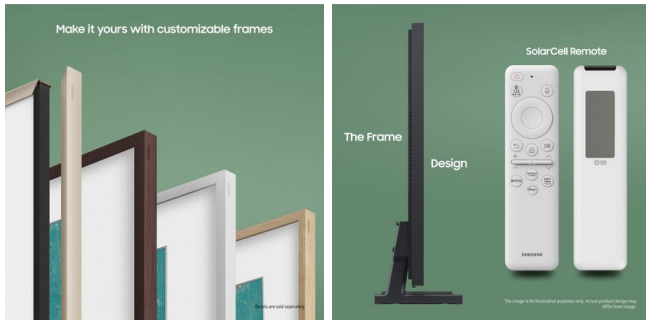

ORMSSON

Samsung 32" Frame QLED sjónvarp (2023)

Vrn. SATQ32LS03CBUXXC

Gerð: QLED FRAME

Sería: LS

Stærð: 32"

Upplausn: 1920 x 1080

Endurnýjunartíðni: 50Hz

Andspeglun í skjá: Já

HDR: Já

HDR 10+: Já

Micro Dimming: Micro Dimming Pro

One billion color: Já

Movie mode: Já

Hljóð: 20W / 2.0.2 ch. / Bluetooth Audio,

Smart TV: Tizen

Tuner: DVB-T2/C/S2

Tengingar: One Connect Box - HDMI x2, USB x2, WIFI

eARC: Já

Stærð með standi: 727.3 x 451.9 x 143.3 mm - 5.2 kg

Stærð án stands: 727.3 x 426.8 x 25.5 mm - 5.1 kg

Stærð á umbúðum: 815 x 507 x 119 mm - 7.8 kg

Orkuflokkur: F

119.990 kr