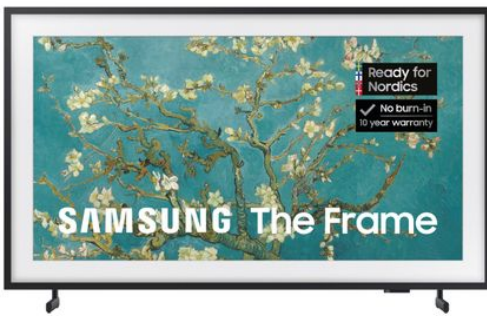

ORMSSON

Samsung 32" Frame QLED sjónvarp (2023)

Vrn. SATQ32LS03CBUXXC

Gerð: QLED FRAME

Sería: LS

Stærð: 32"

Upplausn: 1920 x 1080

Endurnýjunartíðni: 50Hz

Andspeglun í skjá: Já

HDR: Já

HDR 10+: Já

Micro Dimming: Micro Dimming Pro

One billion color: Já

Movie mode: Já

Hljóð: 20W / 2.0.2 ch. / Bluetooth Audio,

Smart TV: Tizen

Tuner: DVB-T2/C/S2

Tengingar: One Connect Box - HDMI x2, USB x2, WIFI

eARC: Já

Stærð með standi: 727.3 x 451.9 x 143.3 mm - 5.2 kg

Stærð án stands: 727.3 x 426.8 x 25.5 mm - 5.1 kg

Stærð á umbúðum: 815 x 507 x 119 mm - 7.8 kg

Orkuflokkur: F

119.990 kr