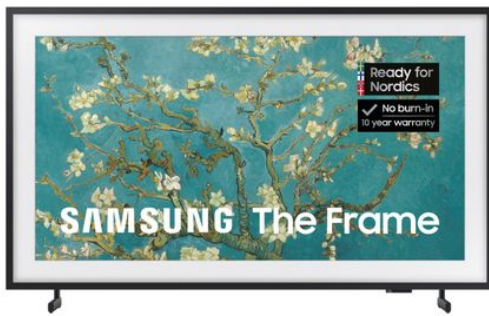

ORMSSON

Samsung 32" Frame QLED sjónvarp (2023)

Vrn. SATQ32LS03CBUXXC

Gerð: QLED FRAME

Sería: LS

Stærð: 32"

Upplausn: 1920 x 1080

Endurnýjunartíðni: 50Hz

Andspeglun í skjá: Já

HDR: Já

HDR 10+: Já

Micro Dimming: Micro Dimming Pro

One billion color: Já

Movie mode: Já

Hljóð: 20W / 2.0.2 ch. / Bluetooth Audio,

Smart TV: Tizen

Tuner: DVB-T2/C/S2

Tengingar: One Connect Box - HDMI x2, USB x2, WIFI

eARC: Já

Stærð með standi: 727.3 x 451.9 x 143.3 mm - 5.2 kg

Stærð án stands: 727.3 x 426.8 x 25.5 mm - 5.1 kg

Stærð á umbúðum: 815 x 507 x 119 mm - 7.8 kg

Orkuflokkur: F

119.990 kr