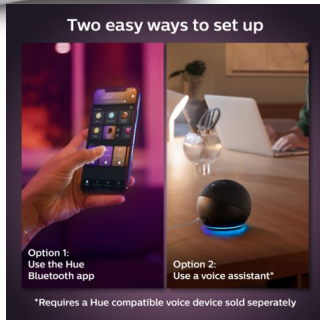

ORMSSON

HUE ALMENN RGBW 75W E27 BLUETOOTH

Vrn. PHS-HUE-AL75-E27-BT

Tengimöguleikar: Bluetooth, Zigbee

Skrúfgangur: E27

Merkimiði: Haustlega notalegt, Smárheimili

Virkar með: Alexa, Google Home, Homekit, Homey, IFTTT, Philips Hue, Smarthings