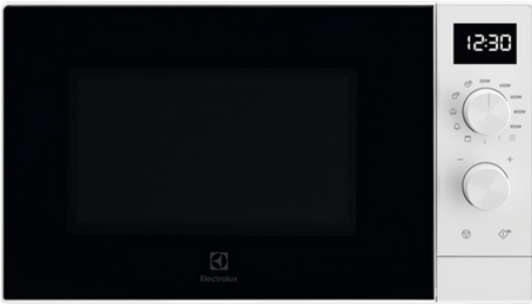

Styrkstillingar: 7

Afpýðingakerfi: 2

Sjálfvirk kerfi: Nei

Ofnhólf: Lakkað stál

Hljóð: 60 dB(A)

Útanmál, HxBxD í mm: 280x469x357

Öryggi: 10 amper

**39.990 kr**