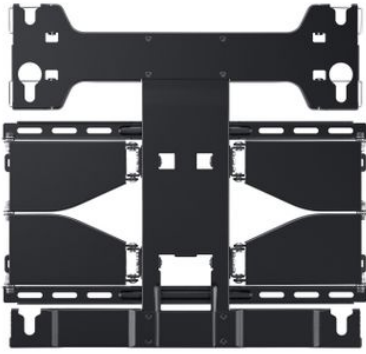

ORMSSON

SAMSUNG VEGGFESTING FULL MOTION SLIM Q LED 2022

Vrn. SAWMN-B16FB/XC

Tegund: Full Motion

Fyrir Stærðir: 40" - 75"

Max kg:40kg

Fjarlægð frá vegg: 20 - 250mm

Snúningur: 12° / 12°

Tilt: 5° / 10°

Stærð: XL

Litur: Svartur

Vesa: 400x400 mm, 400x300 mm

27.990 kr