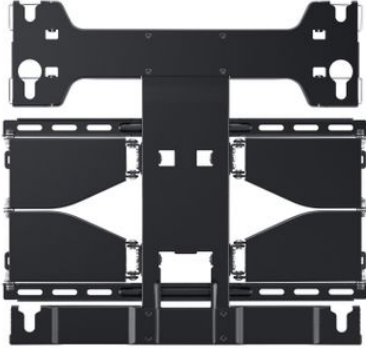

ORMSSON

SAMSUNG VEGGFESTING FULL MOTION SLIM Q LED

Vrn. SAWMN-B16FB/XC

Tegund: Full Motion

Fyrir Stærðir: 40" - 75"

Max kg:40kg

Fjarlægð frá vegg: 20 - 250mm

Snúningur: 12° / 12°

Tilt: 5° / 10°

Stærð: XL

Litur: Svartur

Vesa: 400x400 mm, 400x300 mm

27.990 kr