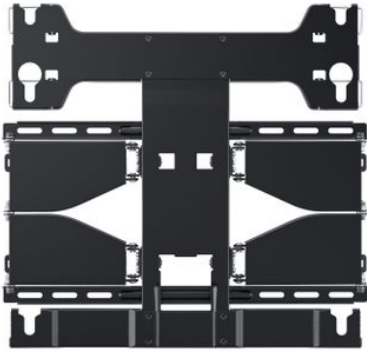

ORMSSON

SAMSUNG VEGGFESTING FULL MOTION SLIM Q LED 2022

Vrn. SAWMN-B16FB/XC

Tegund: Full Motion

Fyrir Stærðir: 40" - 75"

Max kg:40kg

Fjarlægð frá vegg: 20 - 250mm

Snúningur: 12° / 12°

Tilt: 5° / 10°

Stærð: XL

Litur: Svartur

Vesa: 400x400 mm, 400x300 mm

27.990 kr