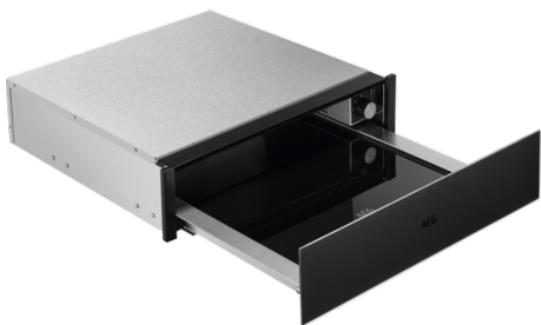

ORMSSON

AEG HITASKÚFFA KDK911424T MATT SVÖRT

Vrn. HT947 727 520

Gerð: Innbyggð

Framleiðandi: AEG

Litur: Matt svört

Ytra mál, HxDxB í mm: 139x530x595

Innbyggimál HxDxB í mm: 141x550x560

Afl: 815 W

Hitastig: 30 – 80°

Diskahitun: Já

Halda heitu: Já

Hefun deigs: Já

119.990 kr