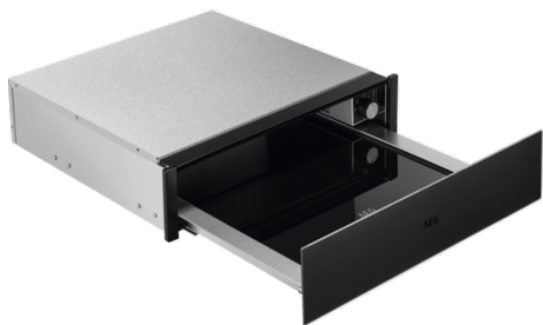

ORMSSON

AEG HITASKÚFFA KDK911424T MATT SVÖRT

Vrn. HT947 727 520

Gerð: Innbyggð

Framleiðandi: AEG

Litur: Matt svört

Ytra mál, HxDxB í mm: 139x530x595

Innbyggimál HxDxB í mm: 141x550x560

Afl: 815 W

Hitastig: 30 – 80°

Diskahitun: Já

Halda heitu: Já

Hefun deigs: Já

119.990 kr