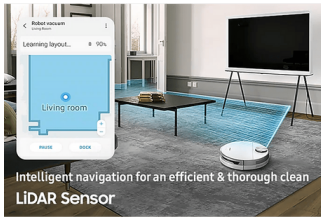

ORMSSON

SAMSUNG RYKSUGUROBOT JETBOT 80 MEÐ STÖÐ

Vrn. SAVR30T85513W/WA

Ryktankur í lítrum: 0,3

Volt: 21,9

Vött: 60

Vinnutími: Allt að 90 mín

Hljóð dB(A): 76

Rafhloðugerð: Li-ion

Útblástursfilter: HEBA

Mál (BxHxD): 350x99,8x350 mm

Þyngd: 3,4kg

Skynjari: LiDAR

Skjár: LED

Hleðslustöð: Já

Tæmingarstöð: Já

99.990 kr