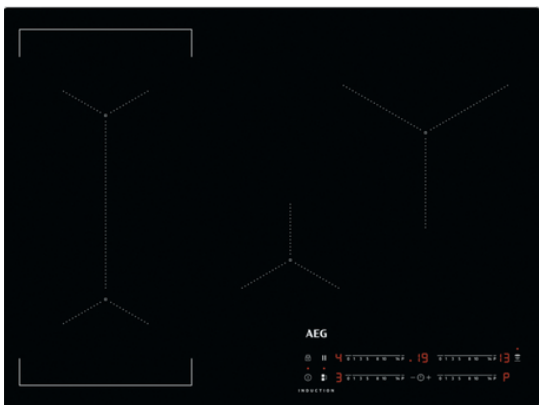

ORMSSON

AEG SPANHELLUBORÐ IKE74441IB

Vrn. HT949 597 601

Gerð: Án ramma, niðurfellanlegt

Spanhellur (Induction) niðurfellanlegt

Ytrimál í mm: 700x510x44

Gatmál í mm: 680x490x44

Heildarafl: 7350w

Fremri vinstri hella, W/mm: 2300/3200W/210mm

Miðju hella, W/mm: 1400/2500W/145mm

Aftari vinstri hella, W/mm: 2300/3200W/210mm

Aftari hægri hella, W/mm: 2300/3200W/240mm

Eftirhitagaumljós: Já

Hægt að gera hlé á eldun: Já

"Hob2Hood": Já, tengist þráðlaust við víftu

"Automatic" stilling: Hellan fer á hæðsta styrk í ákveðin tíma, lækkar síðan á valda stillingu

Barnalæsing: Já

Tímastillir á öllum hellum: Hellan slekkur á sér þegar völdum tíma er náð

Útskurðarradíus: 5°/10°

159.990 kr